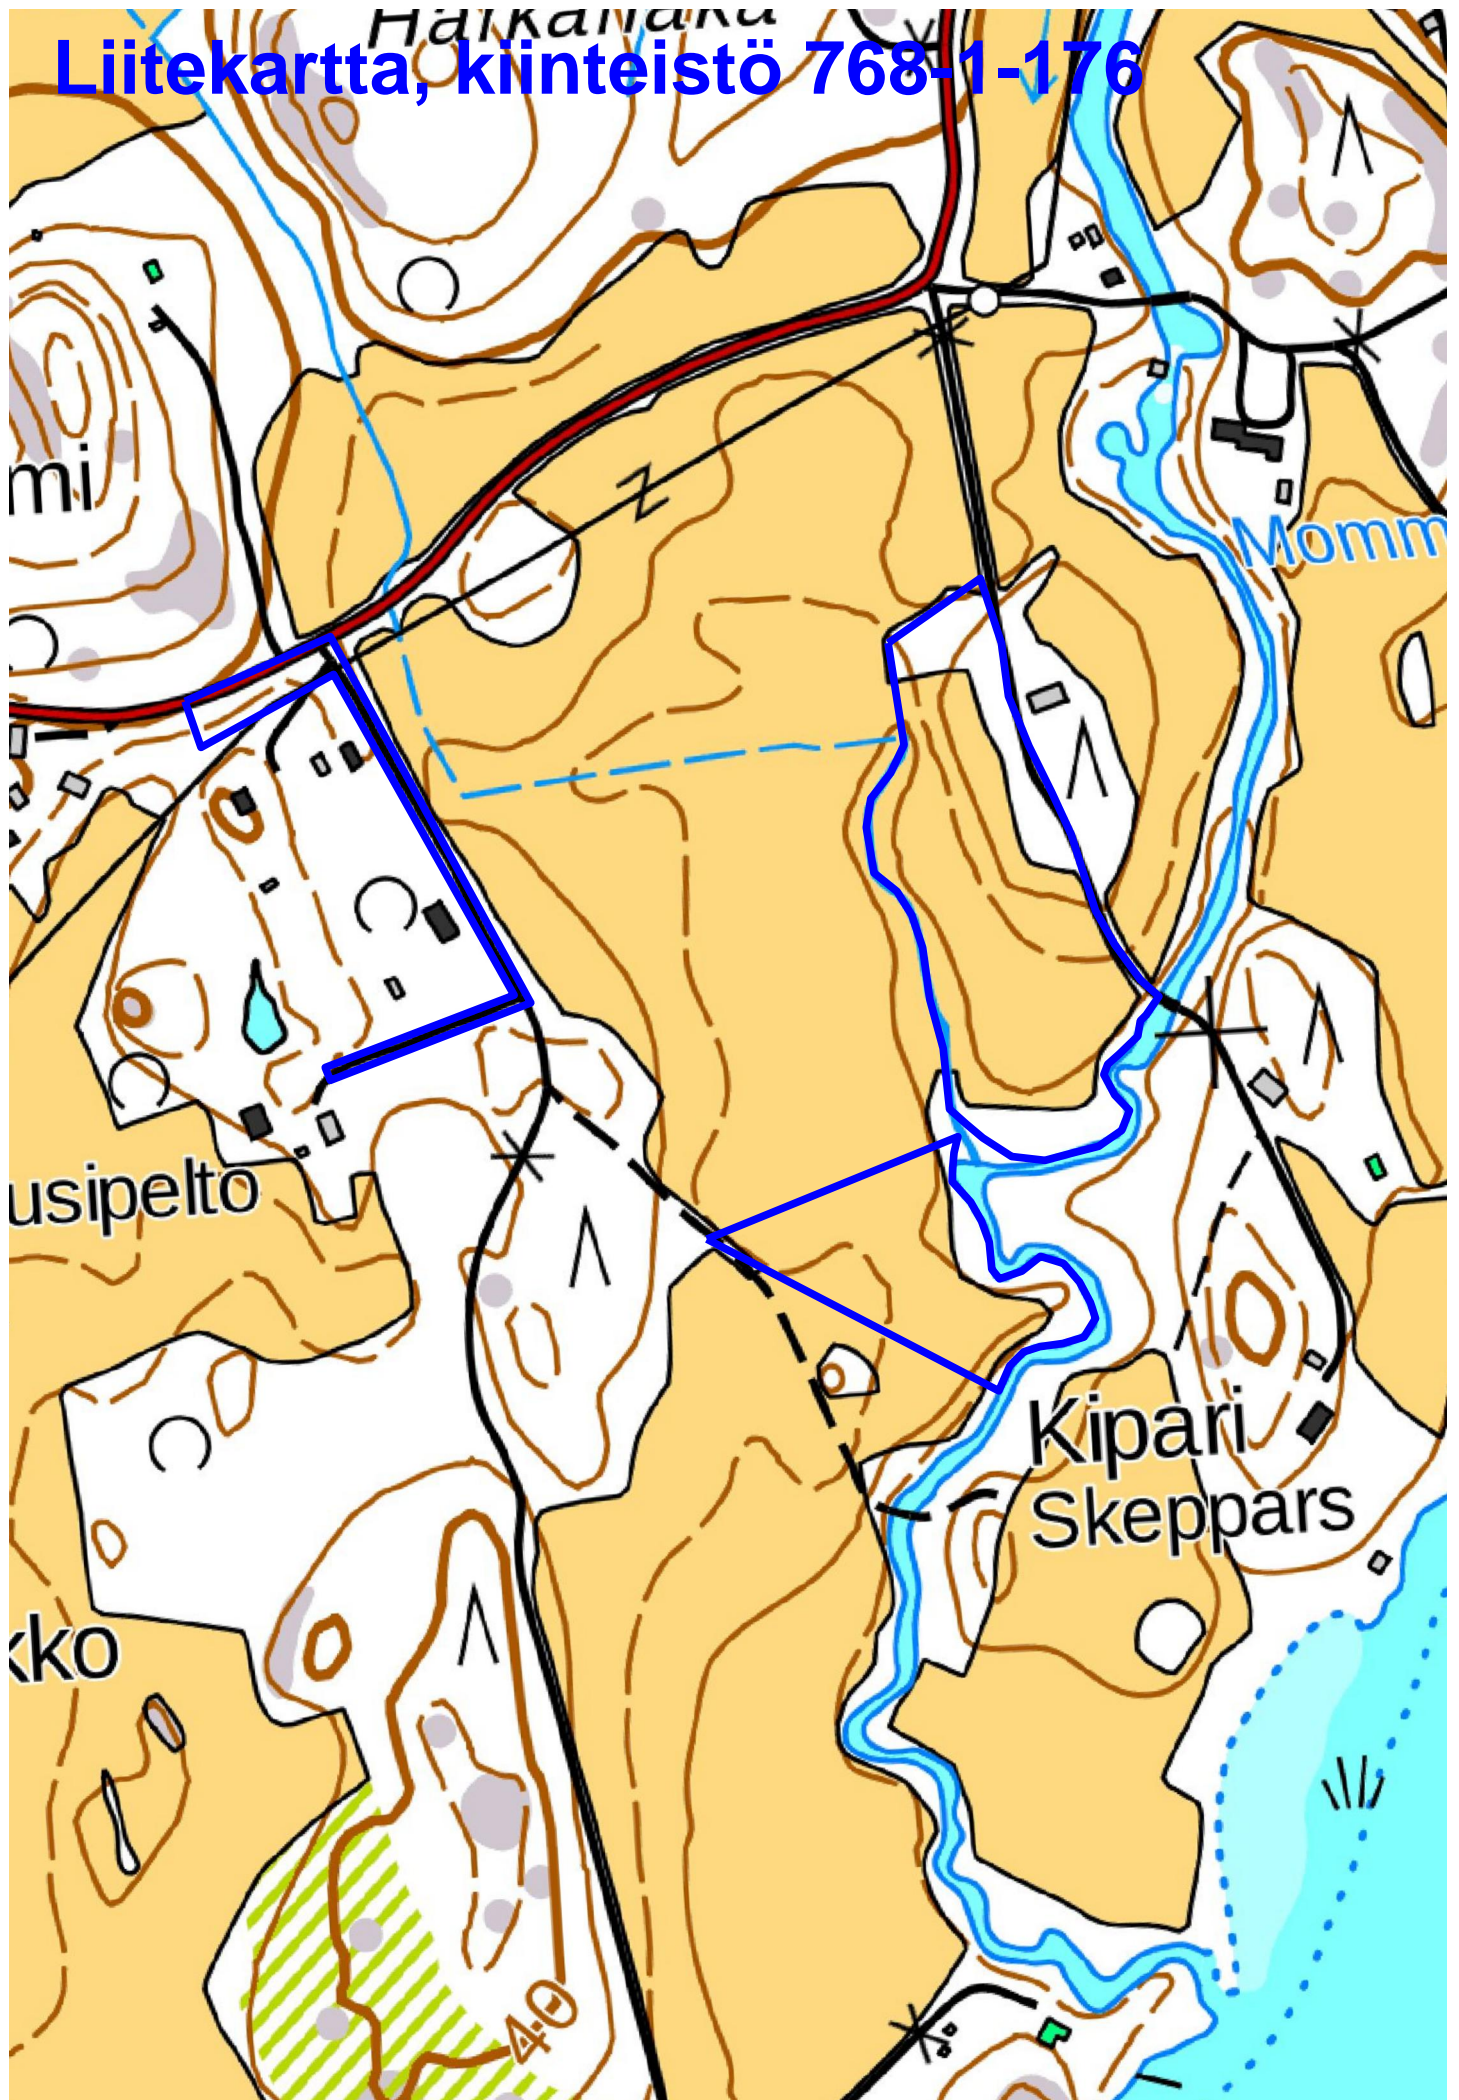

Sijaintikartta kaupunki/Mikkola: kaupunki saa

Sijaintikartta kaupunki/Mikkola: Mikkola saa

Liitekartta, kiinteistö 768-4-174 ja
aluetta 768-4-4

Toija

42.0

Lommola

Liitekartta, kiinteistö 768-1-176

Sijaintikartta 460-1-201

Liitekarta 460-1-201

Sijaintikartta 662-3-74

Liitekartta 662-3-74

Liitekartta, Jokipaatti

Sijaintikartta kaupunki/Mikkola: Mikkola saa