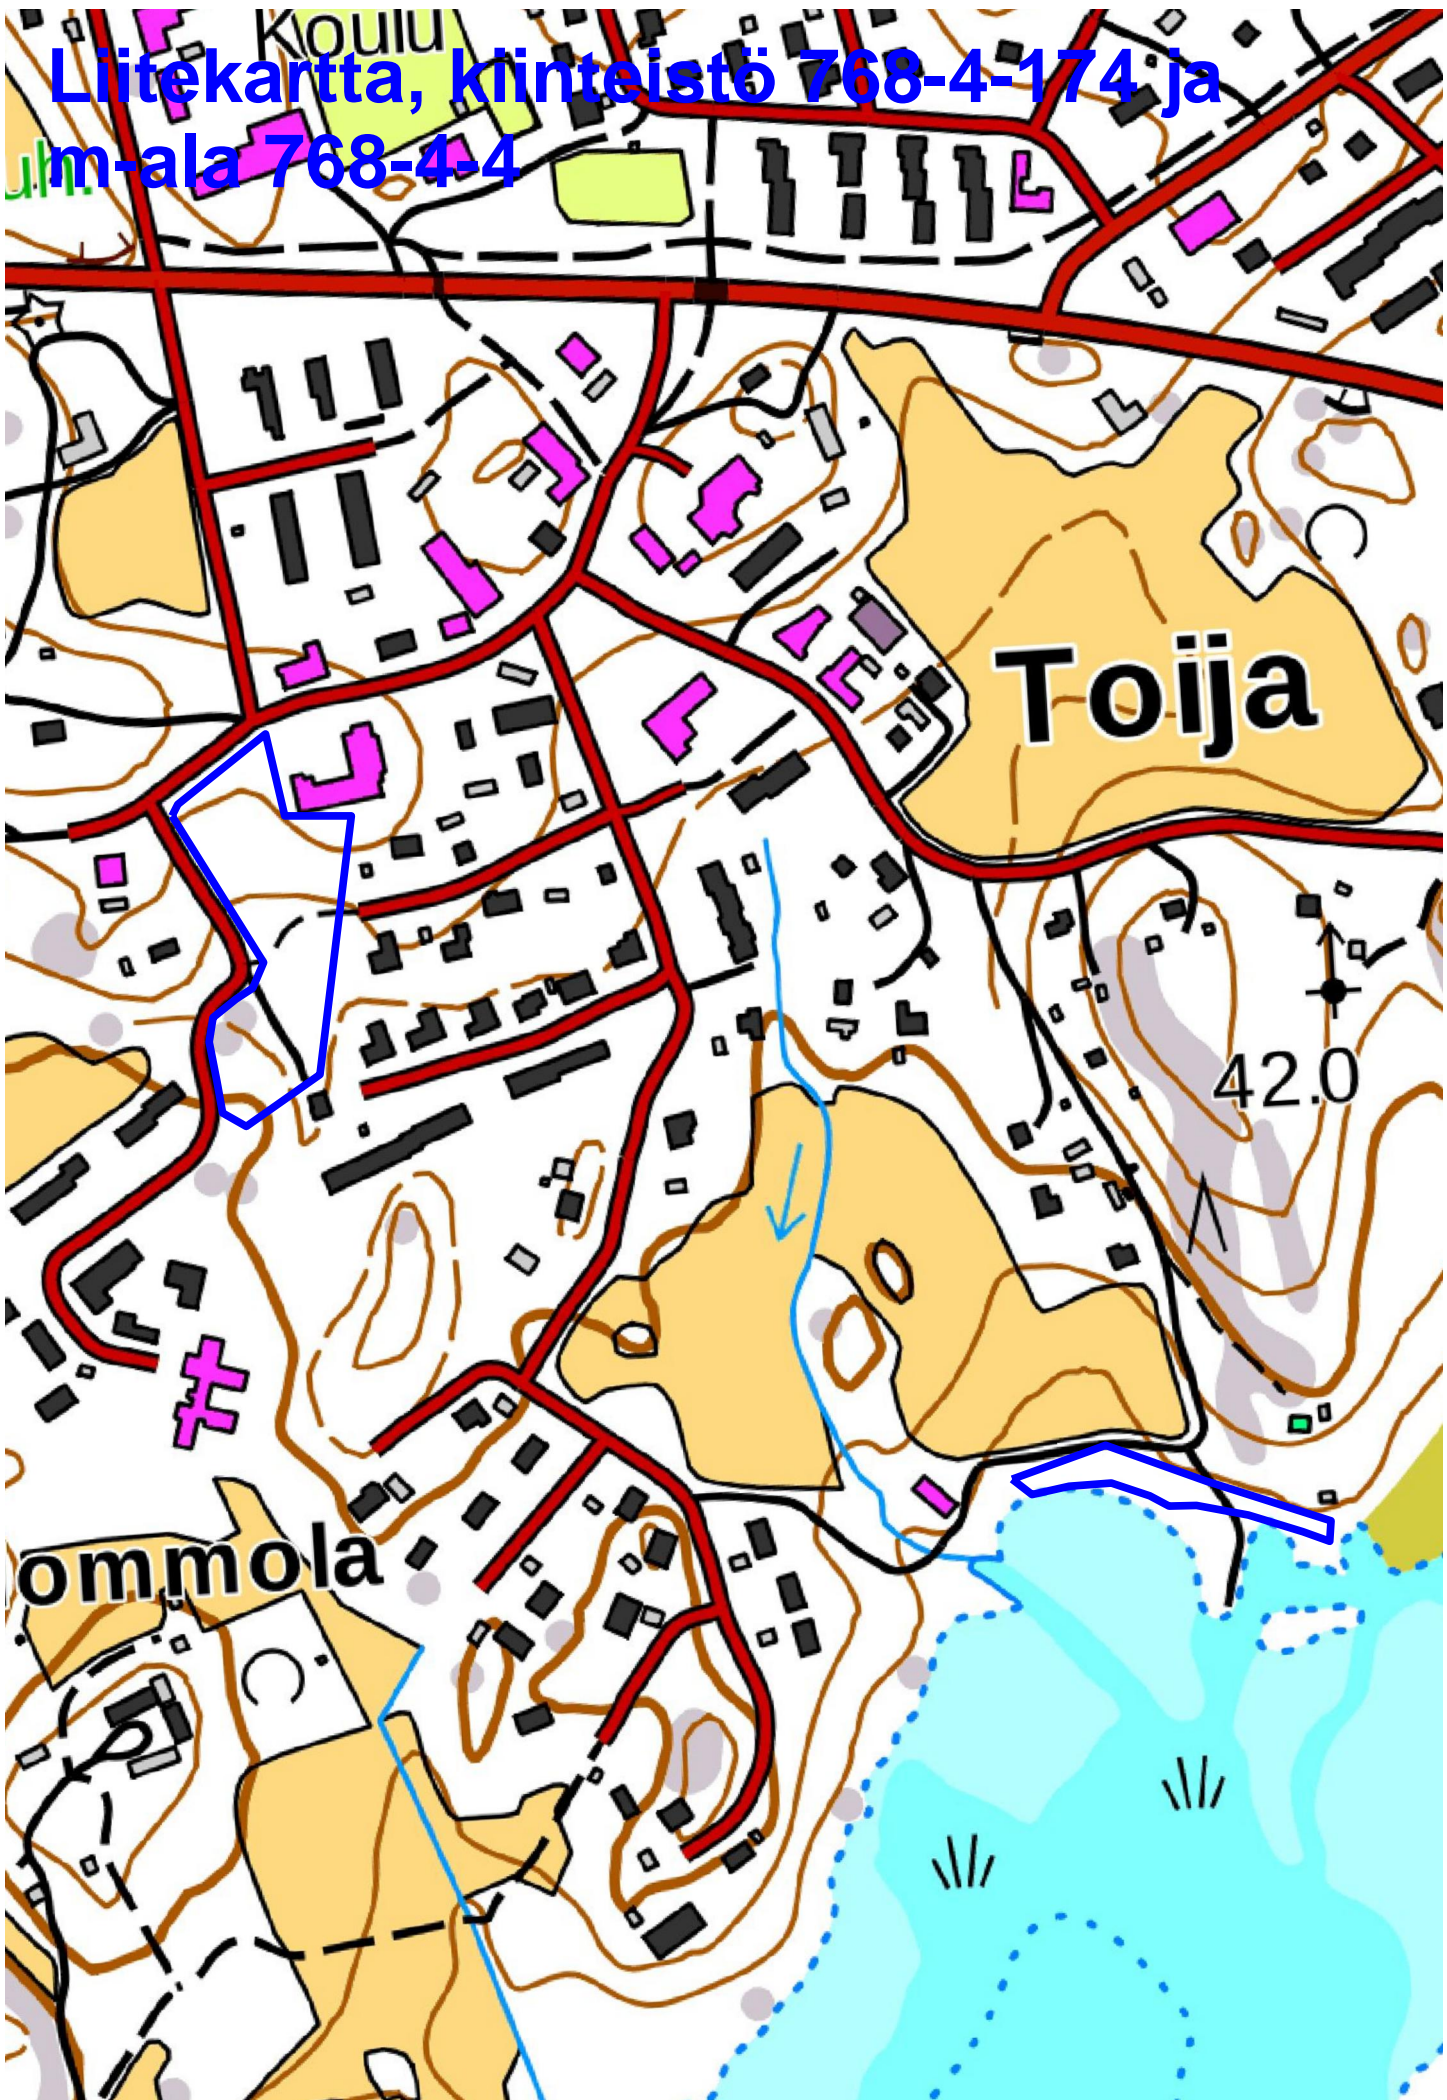

Sijaintikartta kaupunki/Mikkola: kaupunki saa

Sijaintikartta kaupunki/Mikkola: Mikkola saa

Liitekartta, kiinteistö 768-4-174 ja
aluetta 768-4-4

Toija

42.0

Lommola

Liitekartta, kiinteistö 768-1-176

Sijaintikartta 460-1-201

Liitekarta 460-1-201

Sijaintikartta 662-3-74

Liitekartta 662-3-74

Liitekartta, Jokipaatti

Sijaintikartta kaupunki/Mikkola: Mikkola saa