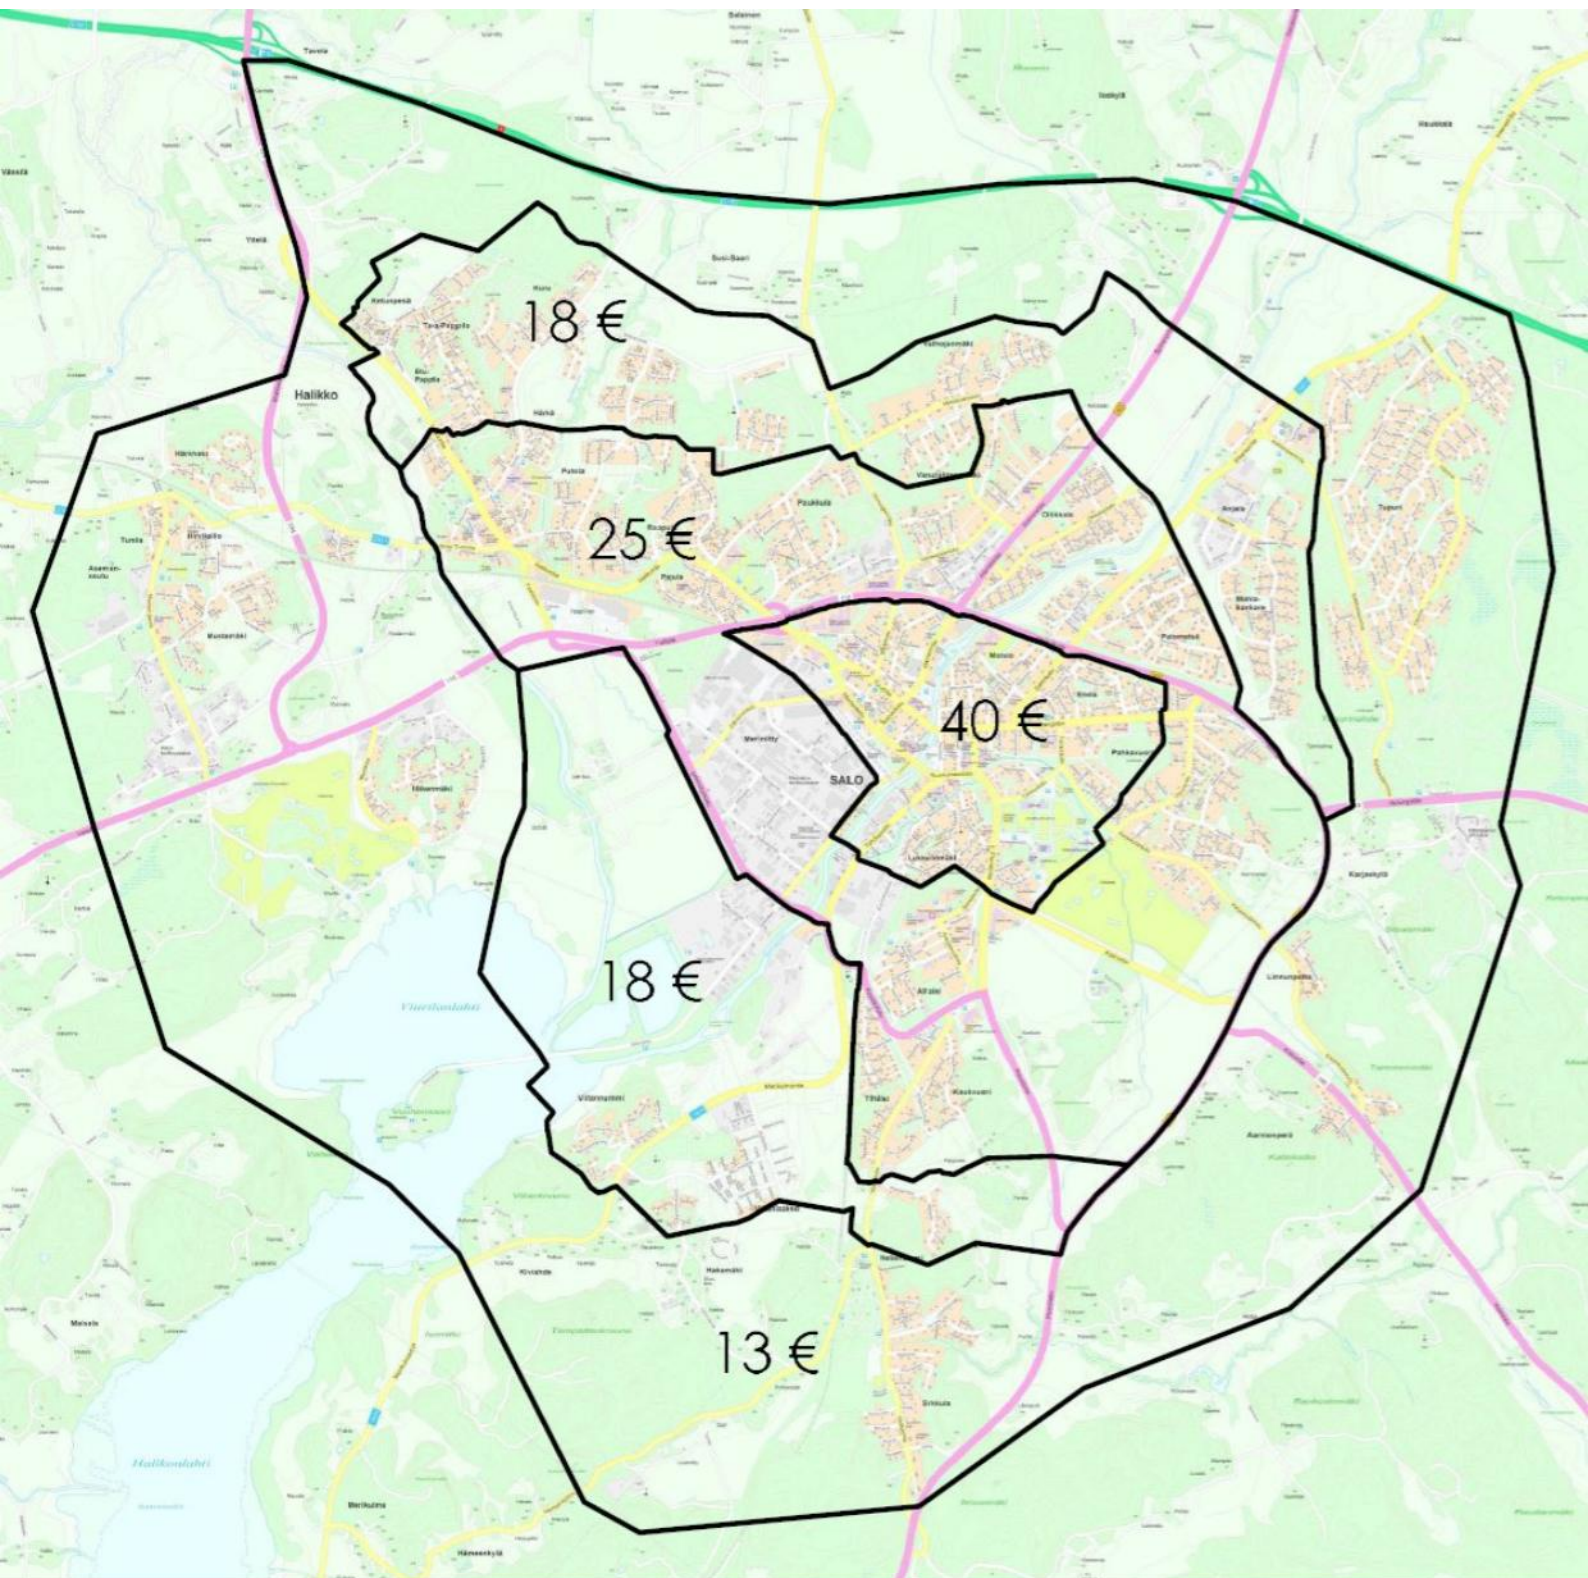

Sijaintikartta kaupunki/Mikkola: kaupunki saa

Sijaintikartta kaupunki/Mikkola: Mikkola saa

Liitekartta, kiinteistö 768-4-174 ja
aluetta 768-4-4

Toija

42.0

Lommola

Liitekartta, kiinteistö 768-1-176

Sijaintikartta 460-1-201

Liitekarta 460-1-201

Sijaintikartta 662-3-74

Liitekartta 662-3-74

Liitekartta, Jokipaatti

Sijaintikartta kaupunki/Mikkola: Mikkola saa