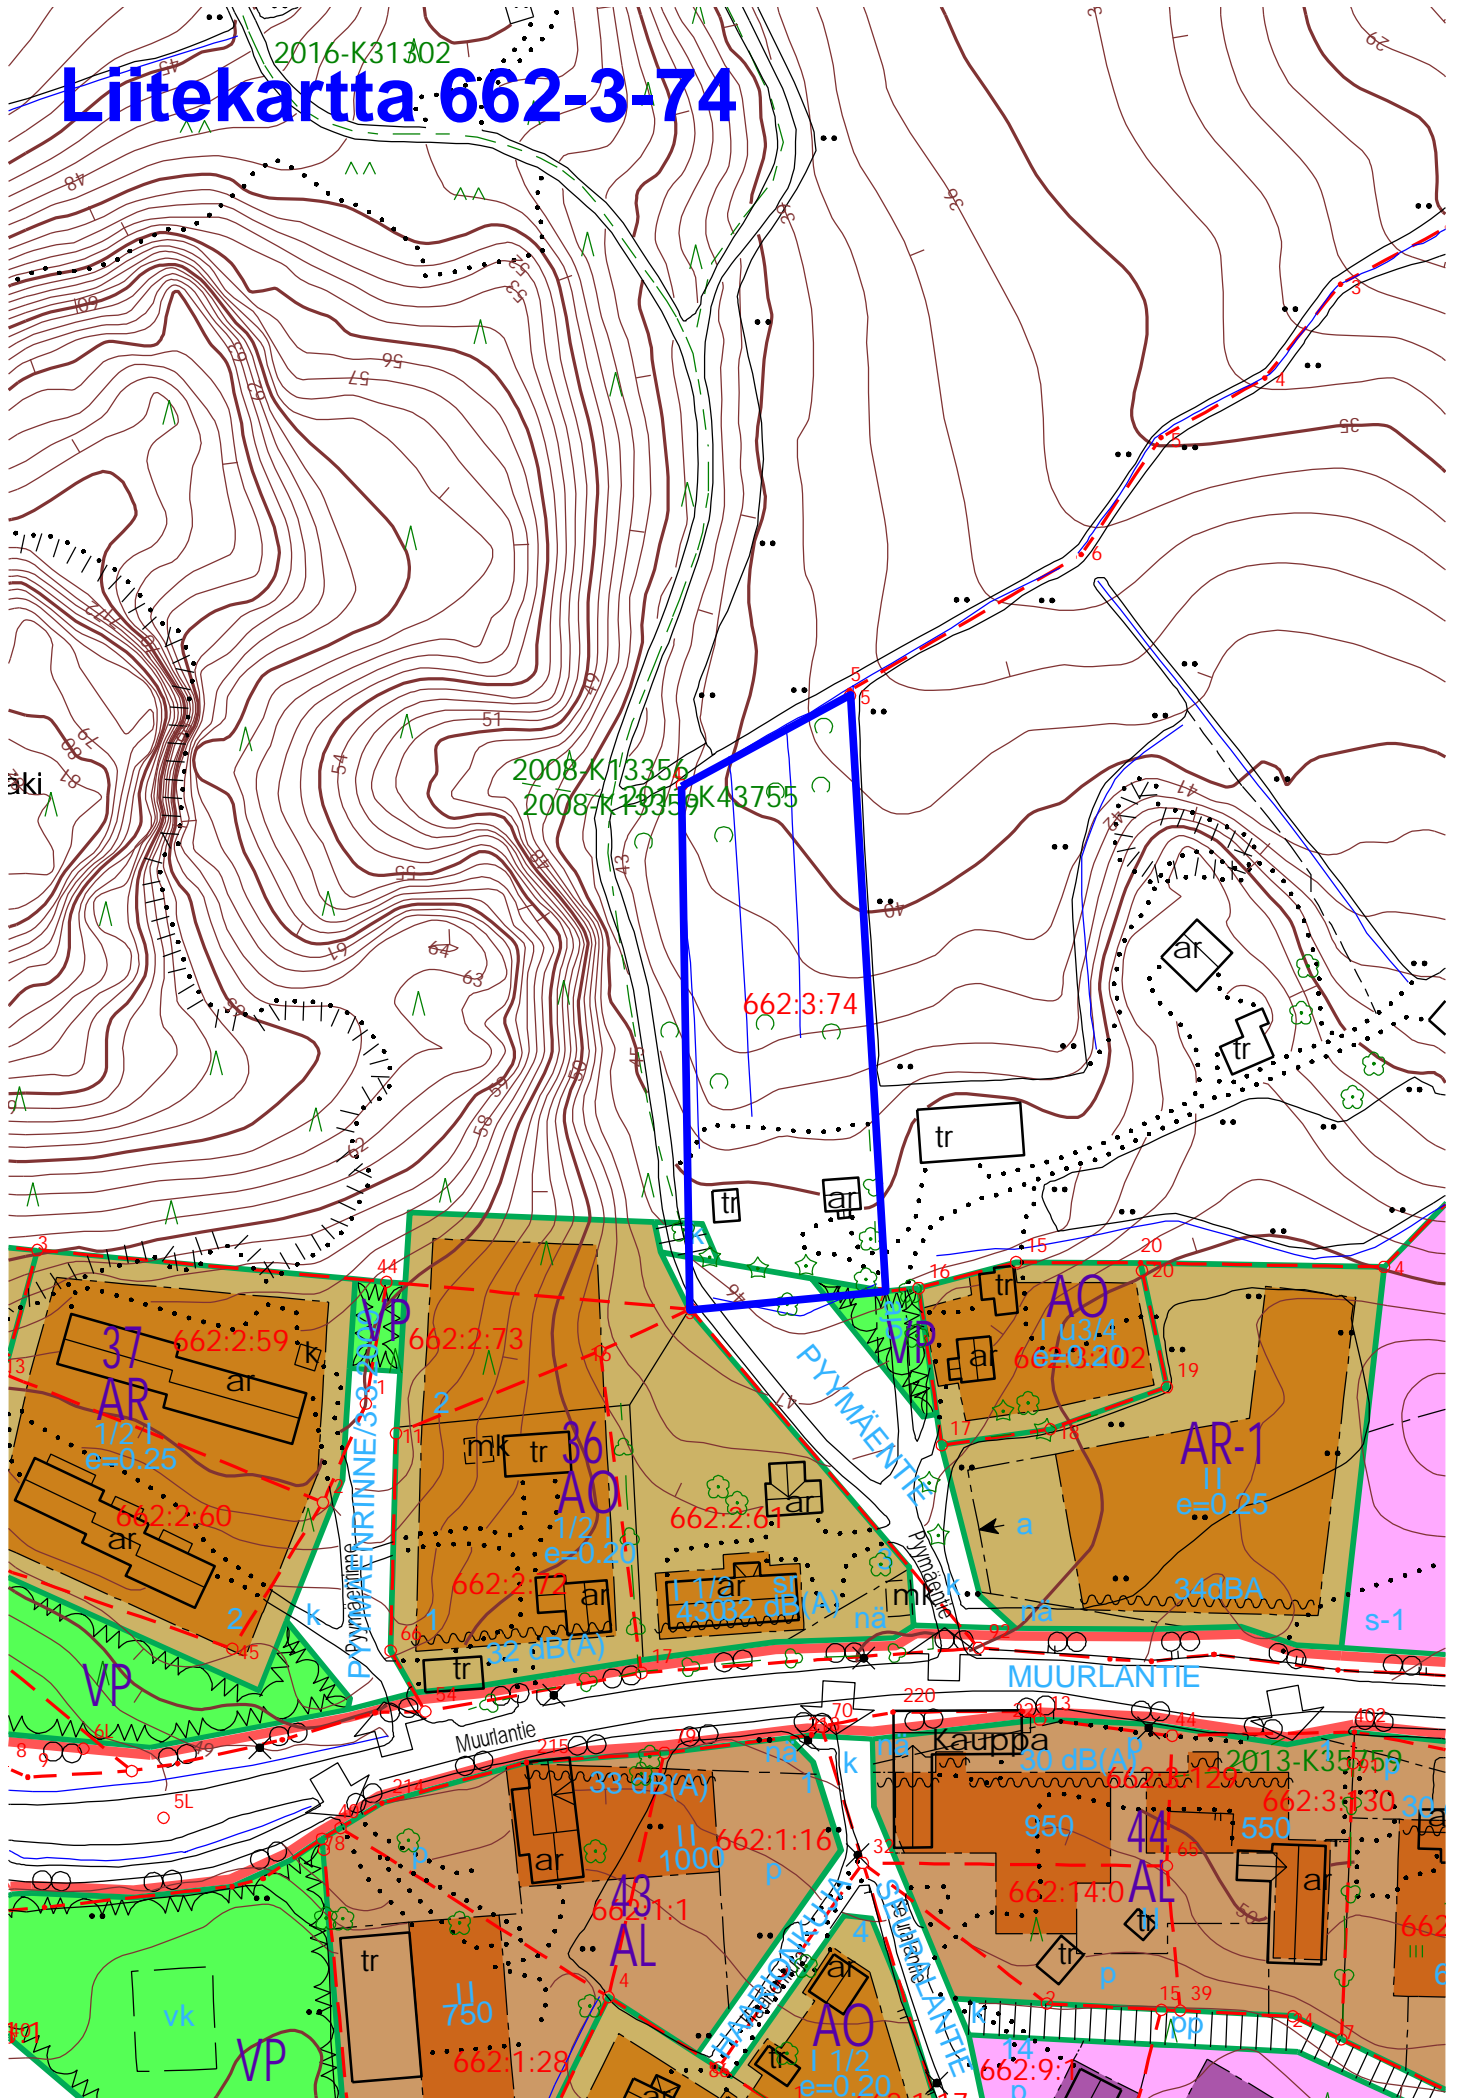

Sijaintikartta kaupunki/Mikkola: kaupunki saa

Sijaintikartta kaupunki/Mikkola: Mikkola saa

Liitekartta, kiinteistö 768-4-174 ja
aluetta 768-4-4

Toija

42.0

Lommola

Liitekartta, kiinteistö 768-1-176

Sijaintikartta 460-1-201

Liitekarta 460-1-201

Sijaintikartta 662-3-74

Liitekartta 662-3-74

Liitekartta, Jokipaatti

Sijaintikartta kaupunki/Mikkola: Mikkola saa