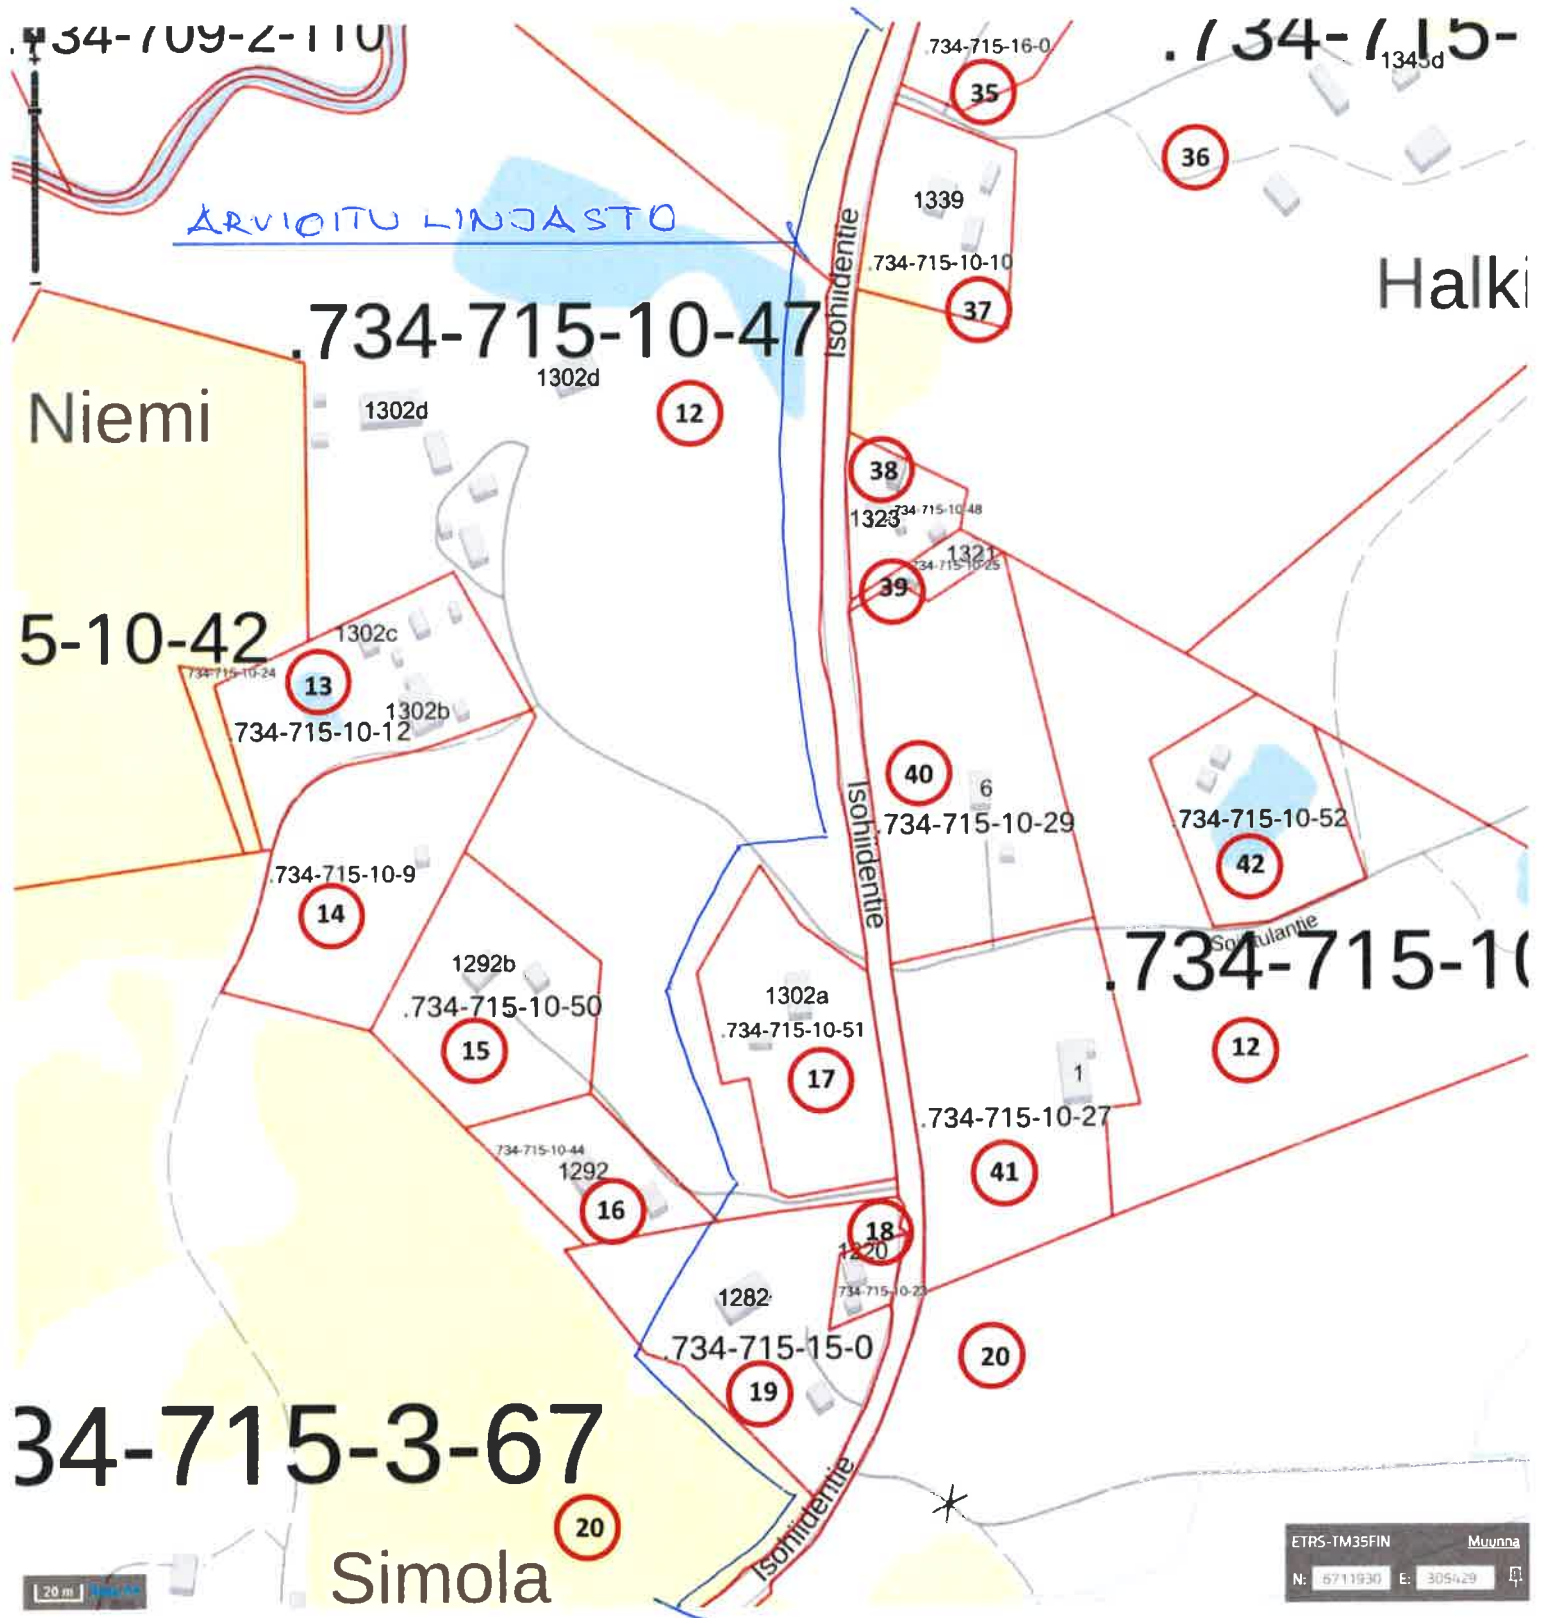

○ = PÄÄTEPISTE

Dnro 3554/14.05.00/2017

KARTTA 1

Kärkeä

.734-709-3-0

.734-709-1-96

.734- Mäntyp

ARVIDITO LINJASTO

.734-715-3-67

5-10-49

.734-715-10-49

.7

KARTTA 2

20 m

ETRS-TM35FIN Muvvna
 N: 6711930 E: 305429

Dnro 3554/14.05.00/2019

KARTTA 3