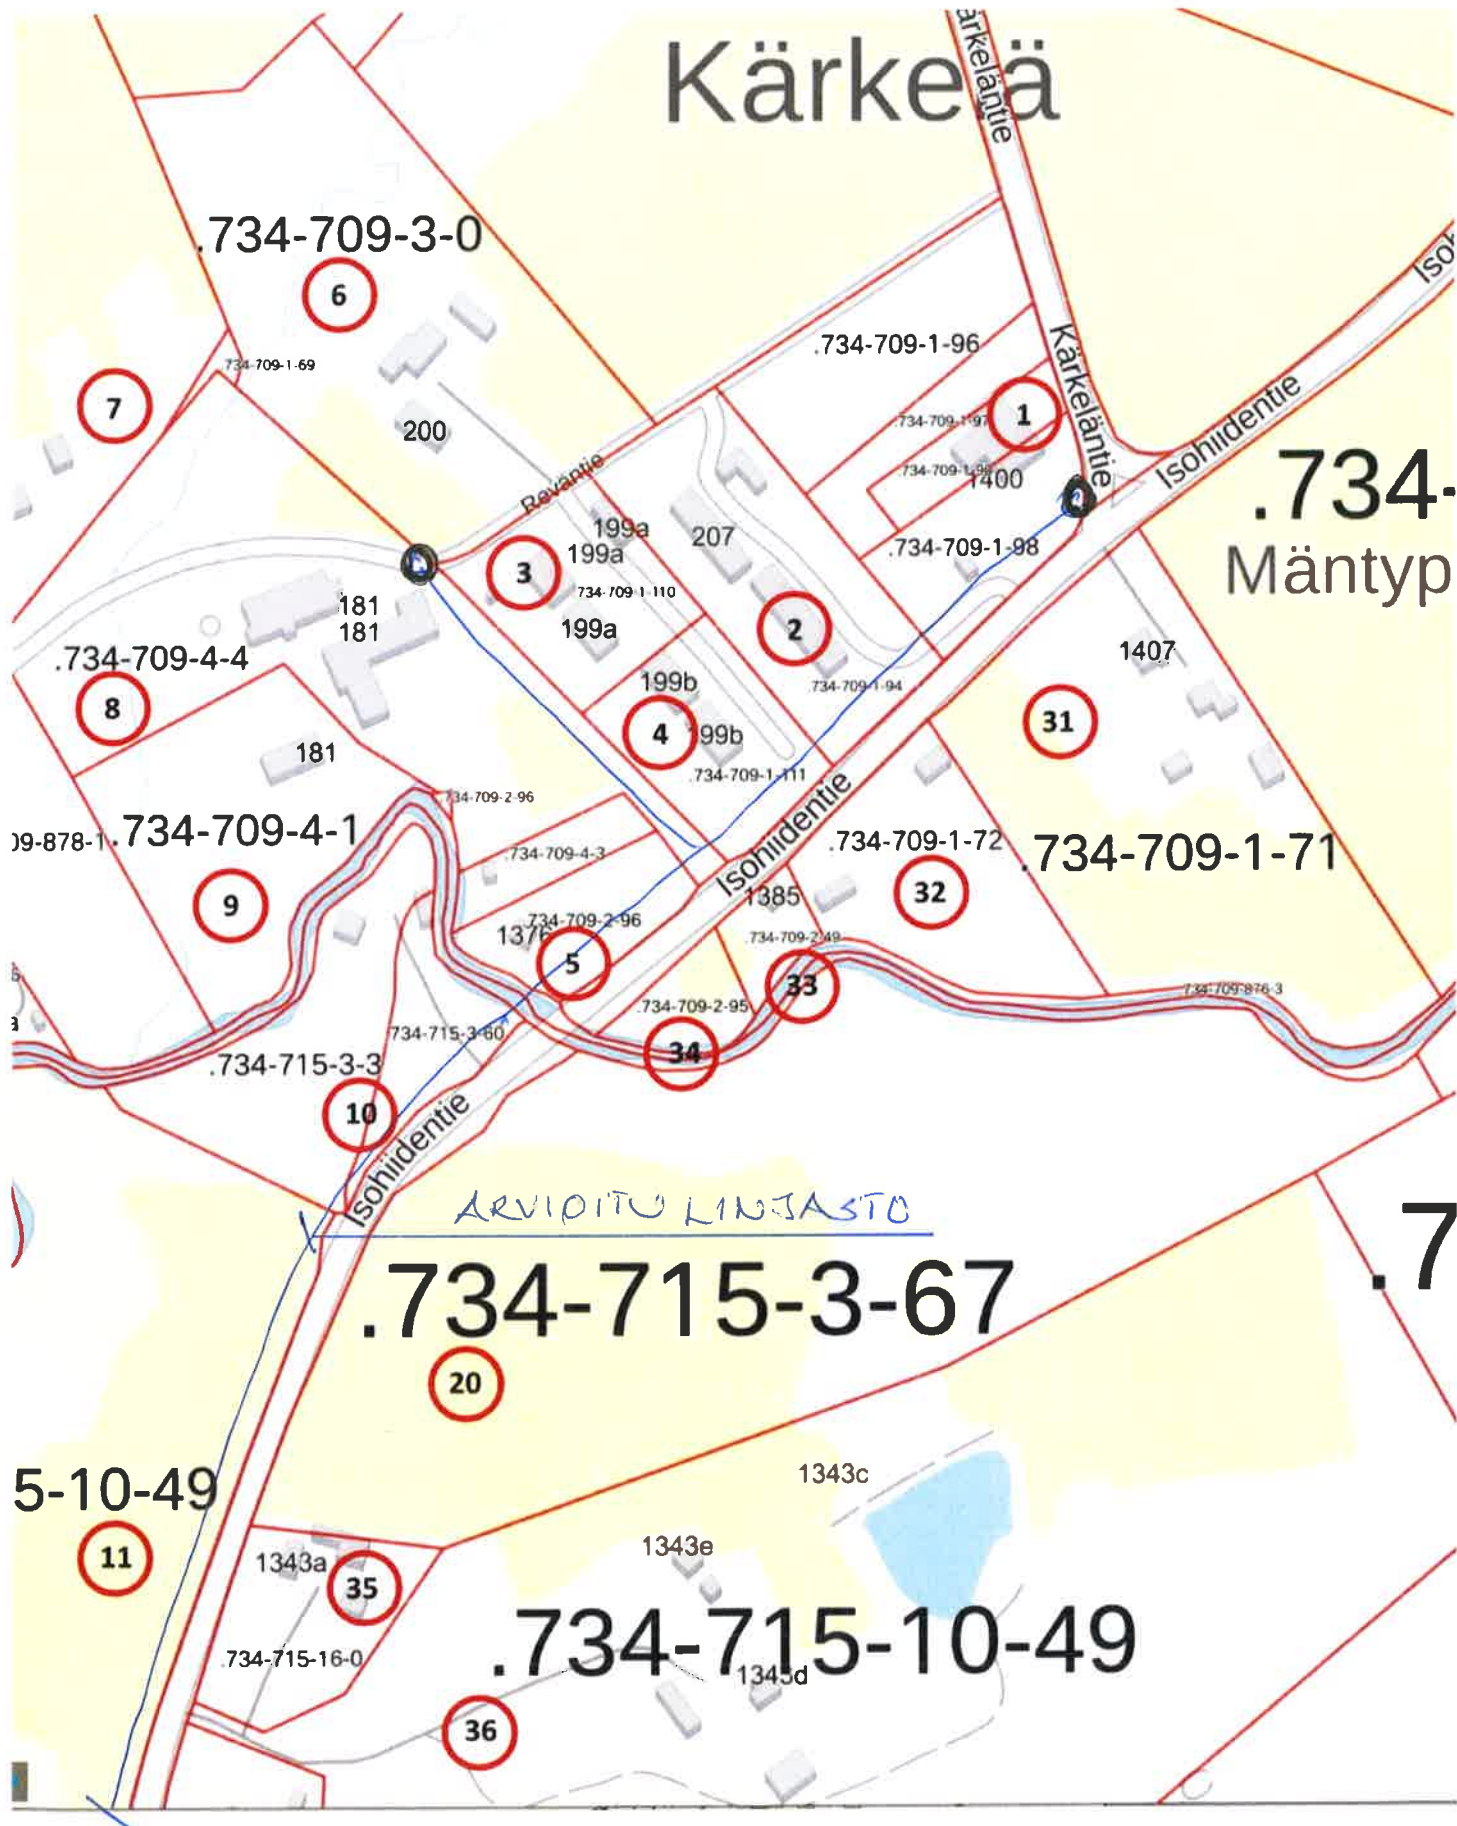

○ = PÄÄTEPISTE

Dnro 3554/14.05.00/2017

KARTTA 1

Kärkeä

.734-709-3-0

.734-709-1-96

.734- Mäntyp

ARVIDITO LINJASTO

.734-715-3-67

5-10-49

.734-715-10-49

.7

KARTTA 2

20 m

ETRS-TM35FIN Muvvna
 N: 6711930 E: 305429

Dnro 3554/14.05.00/2019

KARTTA 3