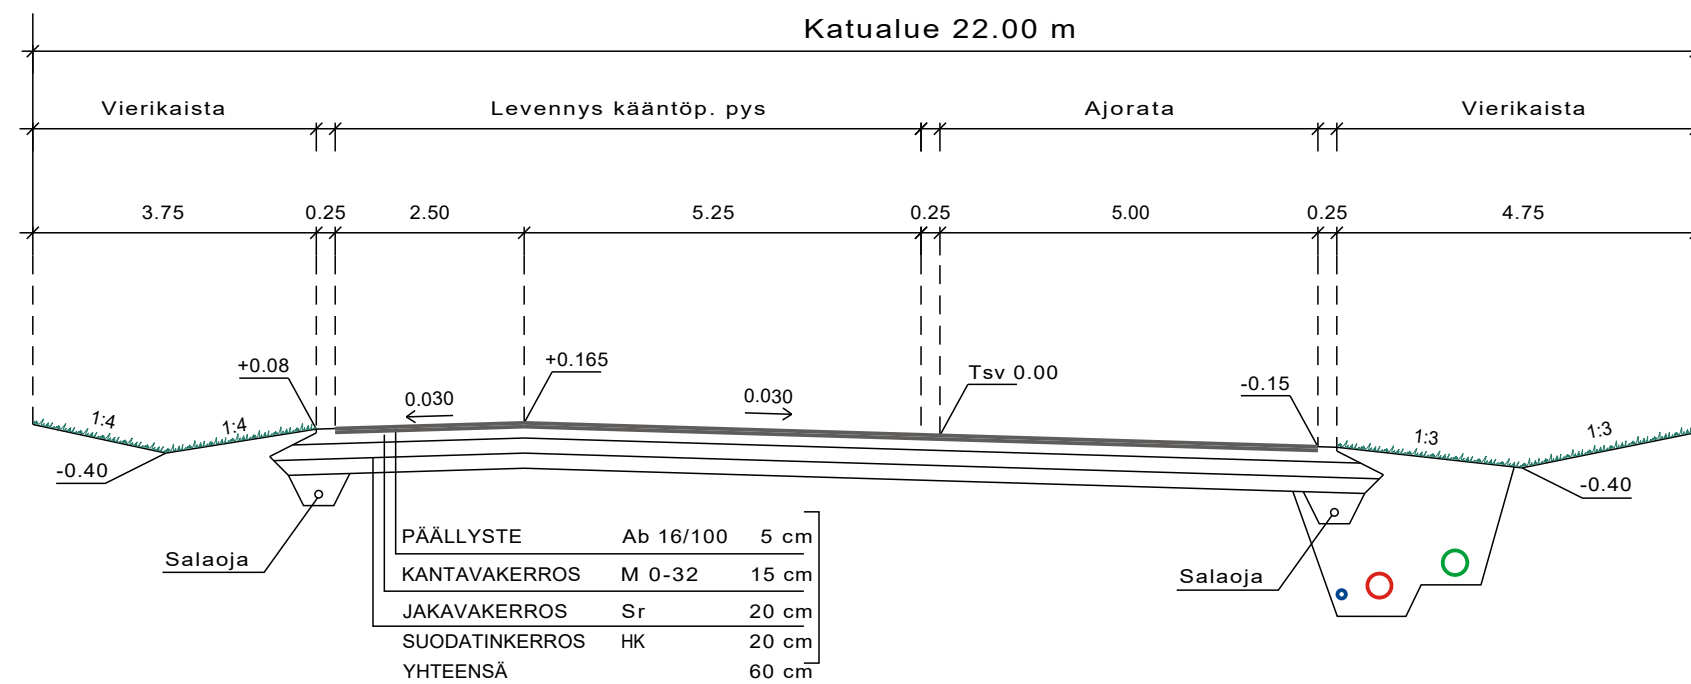

TYYPPIPOIKKILEIKKAUS

1:100

PLV 0-220

TYYPPIPOIKKILEIKKAUS

1:100

PLV 221- KADUN LOPPU

TYYPPIPOIKKILEIKKAUS

1:100

KÄÄNTÖPAIKKA PL 390

Piirustus		
MAKASIININTIE Katusuunnitelman muutos		
TYYPPIPOIKKILEIKKAUKSET		
Suhde	1:100 / 1:100	Suunn./Piirt. Muutos
		JL/MS
Päiväys	13.5.2020	Hyväksytty kaup.keh. Itk:ssa
 SALON KAUPUNGIN KAUPUNKIKEHITYSPALVELUT YLEISTEN ALUEIDEN YLLÄPITO JA KEHITTÄMINEN Hornintie 2-4, 24800 Haliikko, Puh. 02-7781	Liittyvän piirustuksen nro	
	ARKISTONRO	