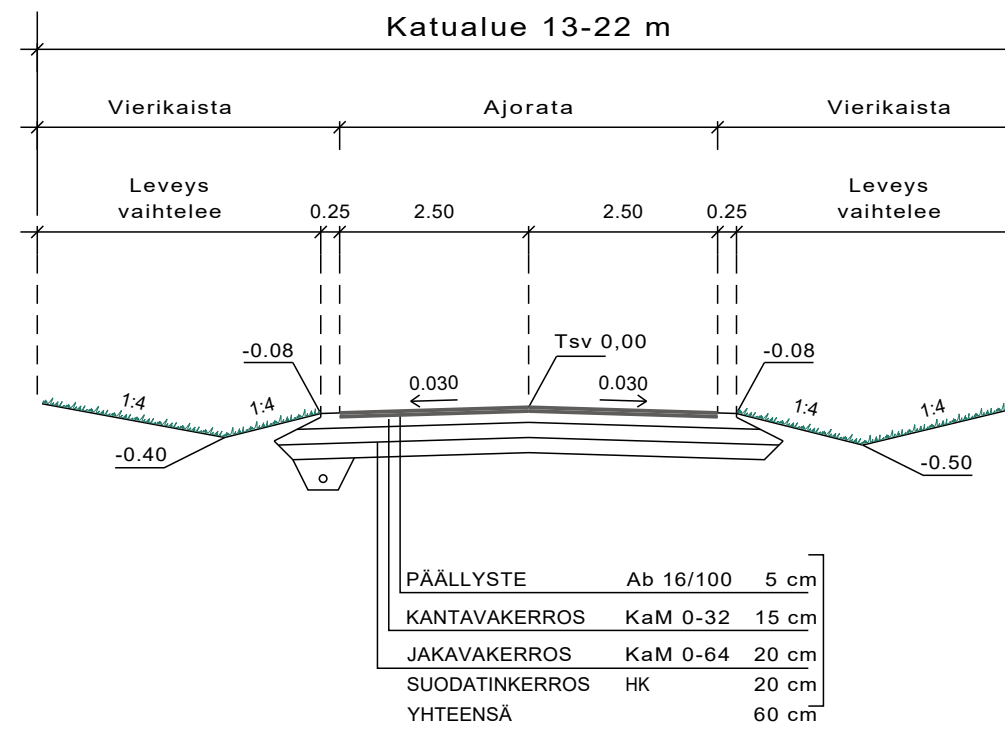

TYYPPIPOIKKILEIKKAUS

1:100

PLV 0-220

TYYPPIPOIKKILEIKKAUS

1:100

PLV 221- KADUN LOPPU

TYYPPIPOIKKILEIKKAUS

1:100

KÄÄNTÖPAIKKA PL 390

Piirustus		
MAKASIININTIE Katusuunnitelman muutos		
TYYPPIPOIKKILEIKKAUKSET		
Suhde	1:100 / 1:100	Suunn./Piirt. Muutos
		JL/MS
Päiväys	13.5.2020	Hyväksytty kaup.keh. Itk:ssa
 SALON KAUPUNGIN KAUPUNKIKEHITYSPALVELUT YLEISTEN ALUEIDEN YLLÄPITO JA KEHITTÄMINEN Hornintie 2-4, 24800 Haliikko, Puh. 02-7781	Liittyvän piirustuksen nro	
	ARKISTONRO	