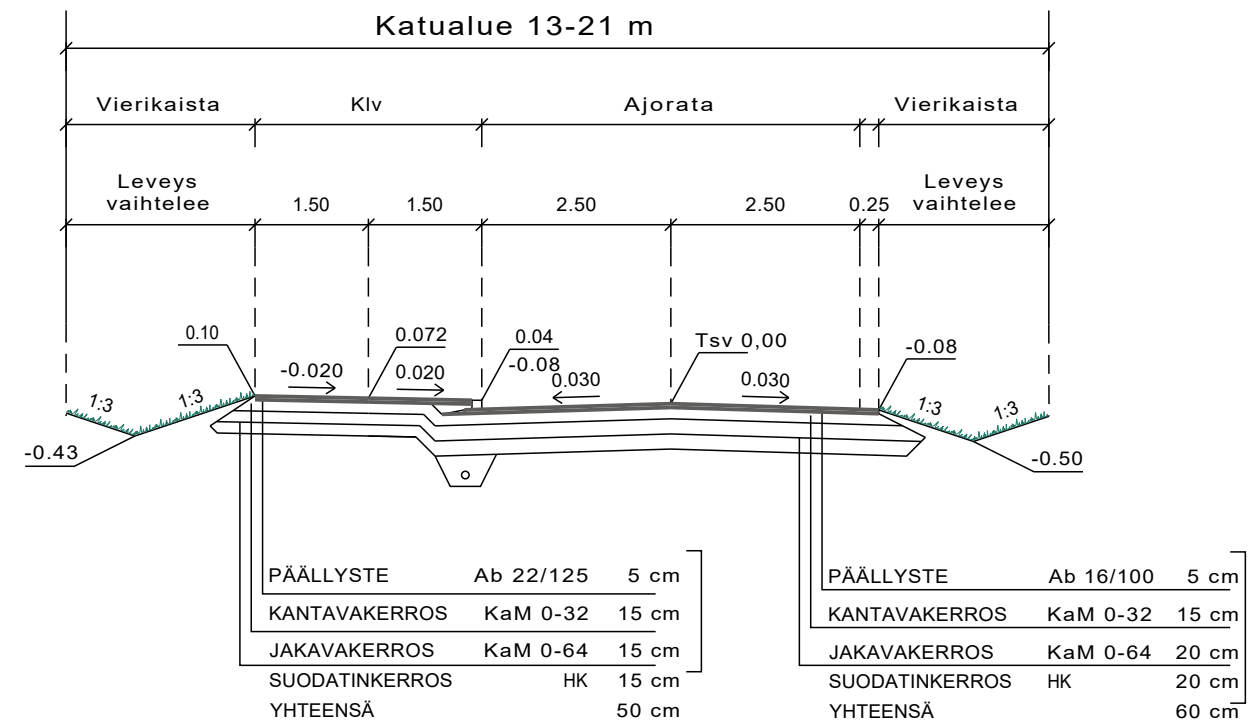

TYYPPIPOIKKILEIKKAUS

1:100

PLV 0-220

TYYPPIPOIKKILEIKKAUS

1:100

PLV 221- KADUN LOPPU

TYYPPIPOIKKILEIKKAUS

1:100

KÄÄNTÖPAIKKA PL 390

Piirustus		
MAKASIININTIE Katusuunnitelman muutos		
TYYPPIPOIKKILEIKKAUKSET		
Suhde	1:100 / 1:100	Suunn./Piirt. Muutos
		JL/MS
Päiväys	13.5.2020	Hyväksytty kaup.keh. Itk:ssa
 SALON KAUPUNGIN KAUPUNKIKEHITYSPALVELUT YLEISTEN ALUEIDEN YLLÄPITO JA KEHITTÄMINEN Hornintie 2-4, 24800 Haliikko, Puh. 02-7781	Liittyvän piirustuksen nro	
	ARKISTONRO	