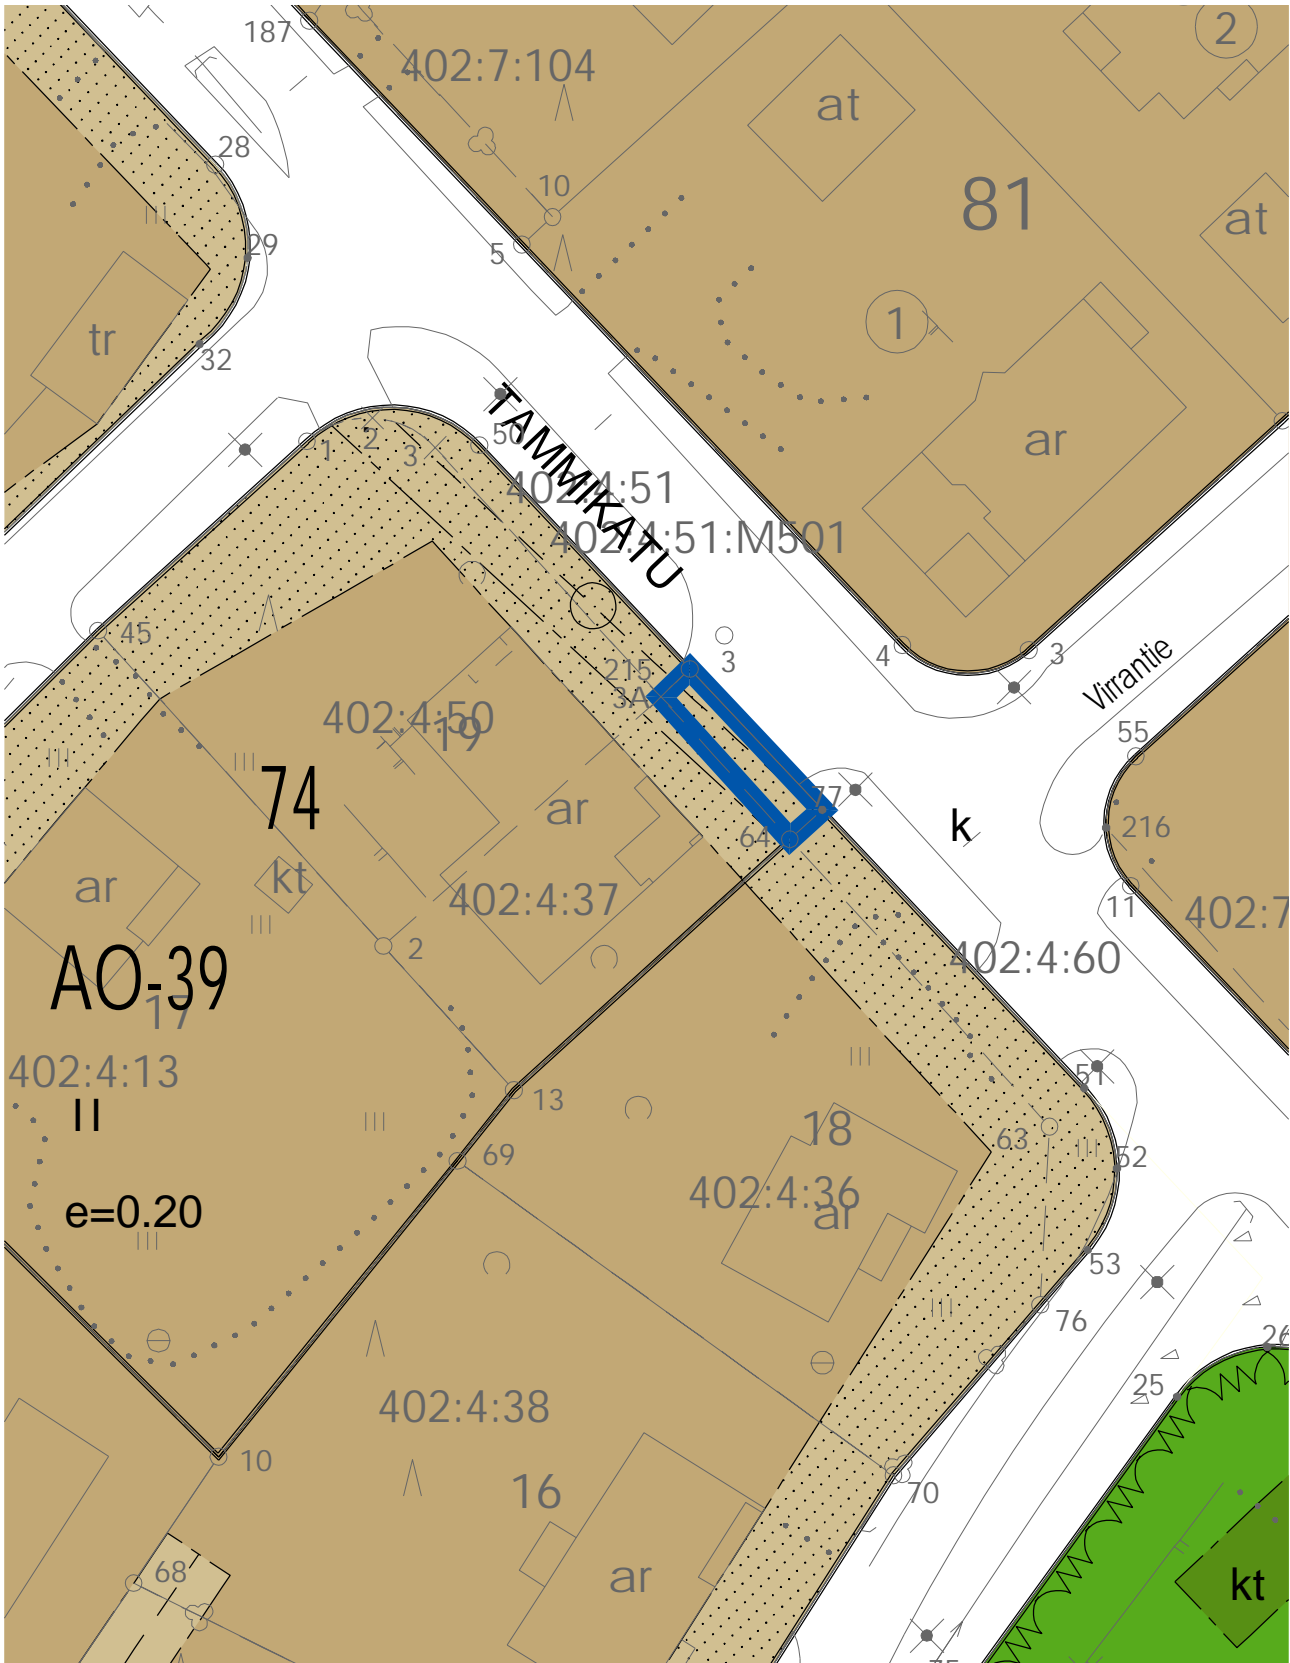

Liitekartta määräalan kauppakirjaan kiinteistöstä 734-402-4-60

1:500
13.01.2021

© Salon kaupunki