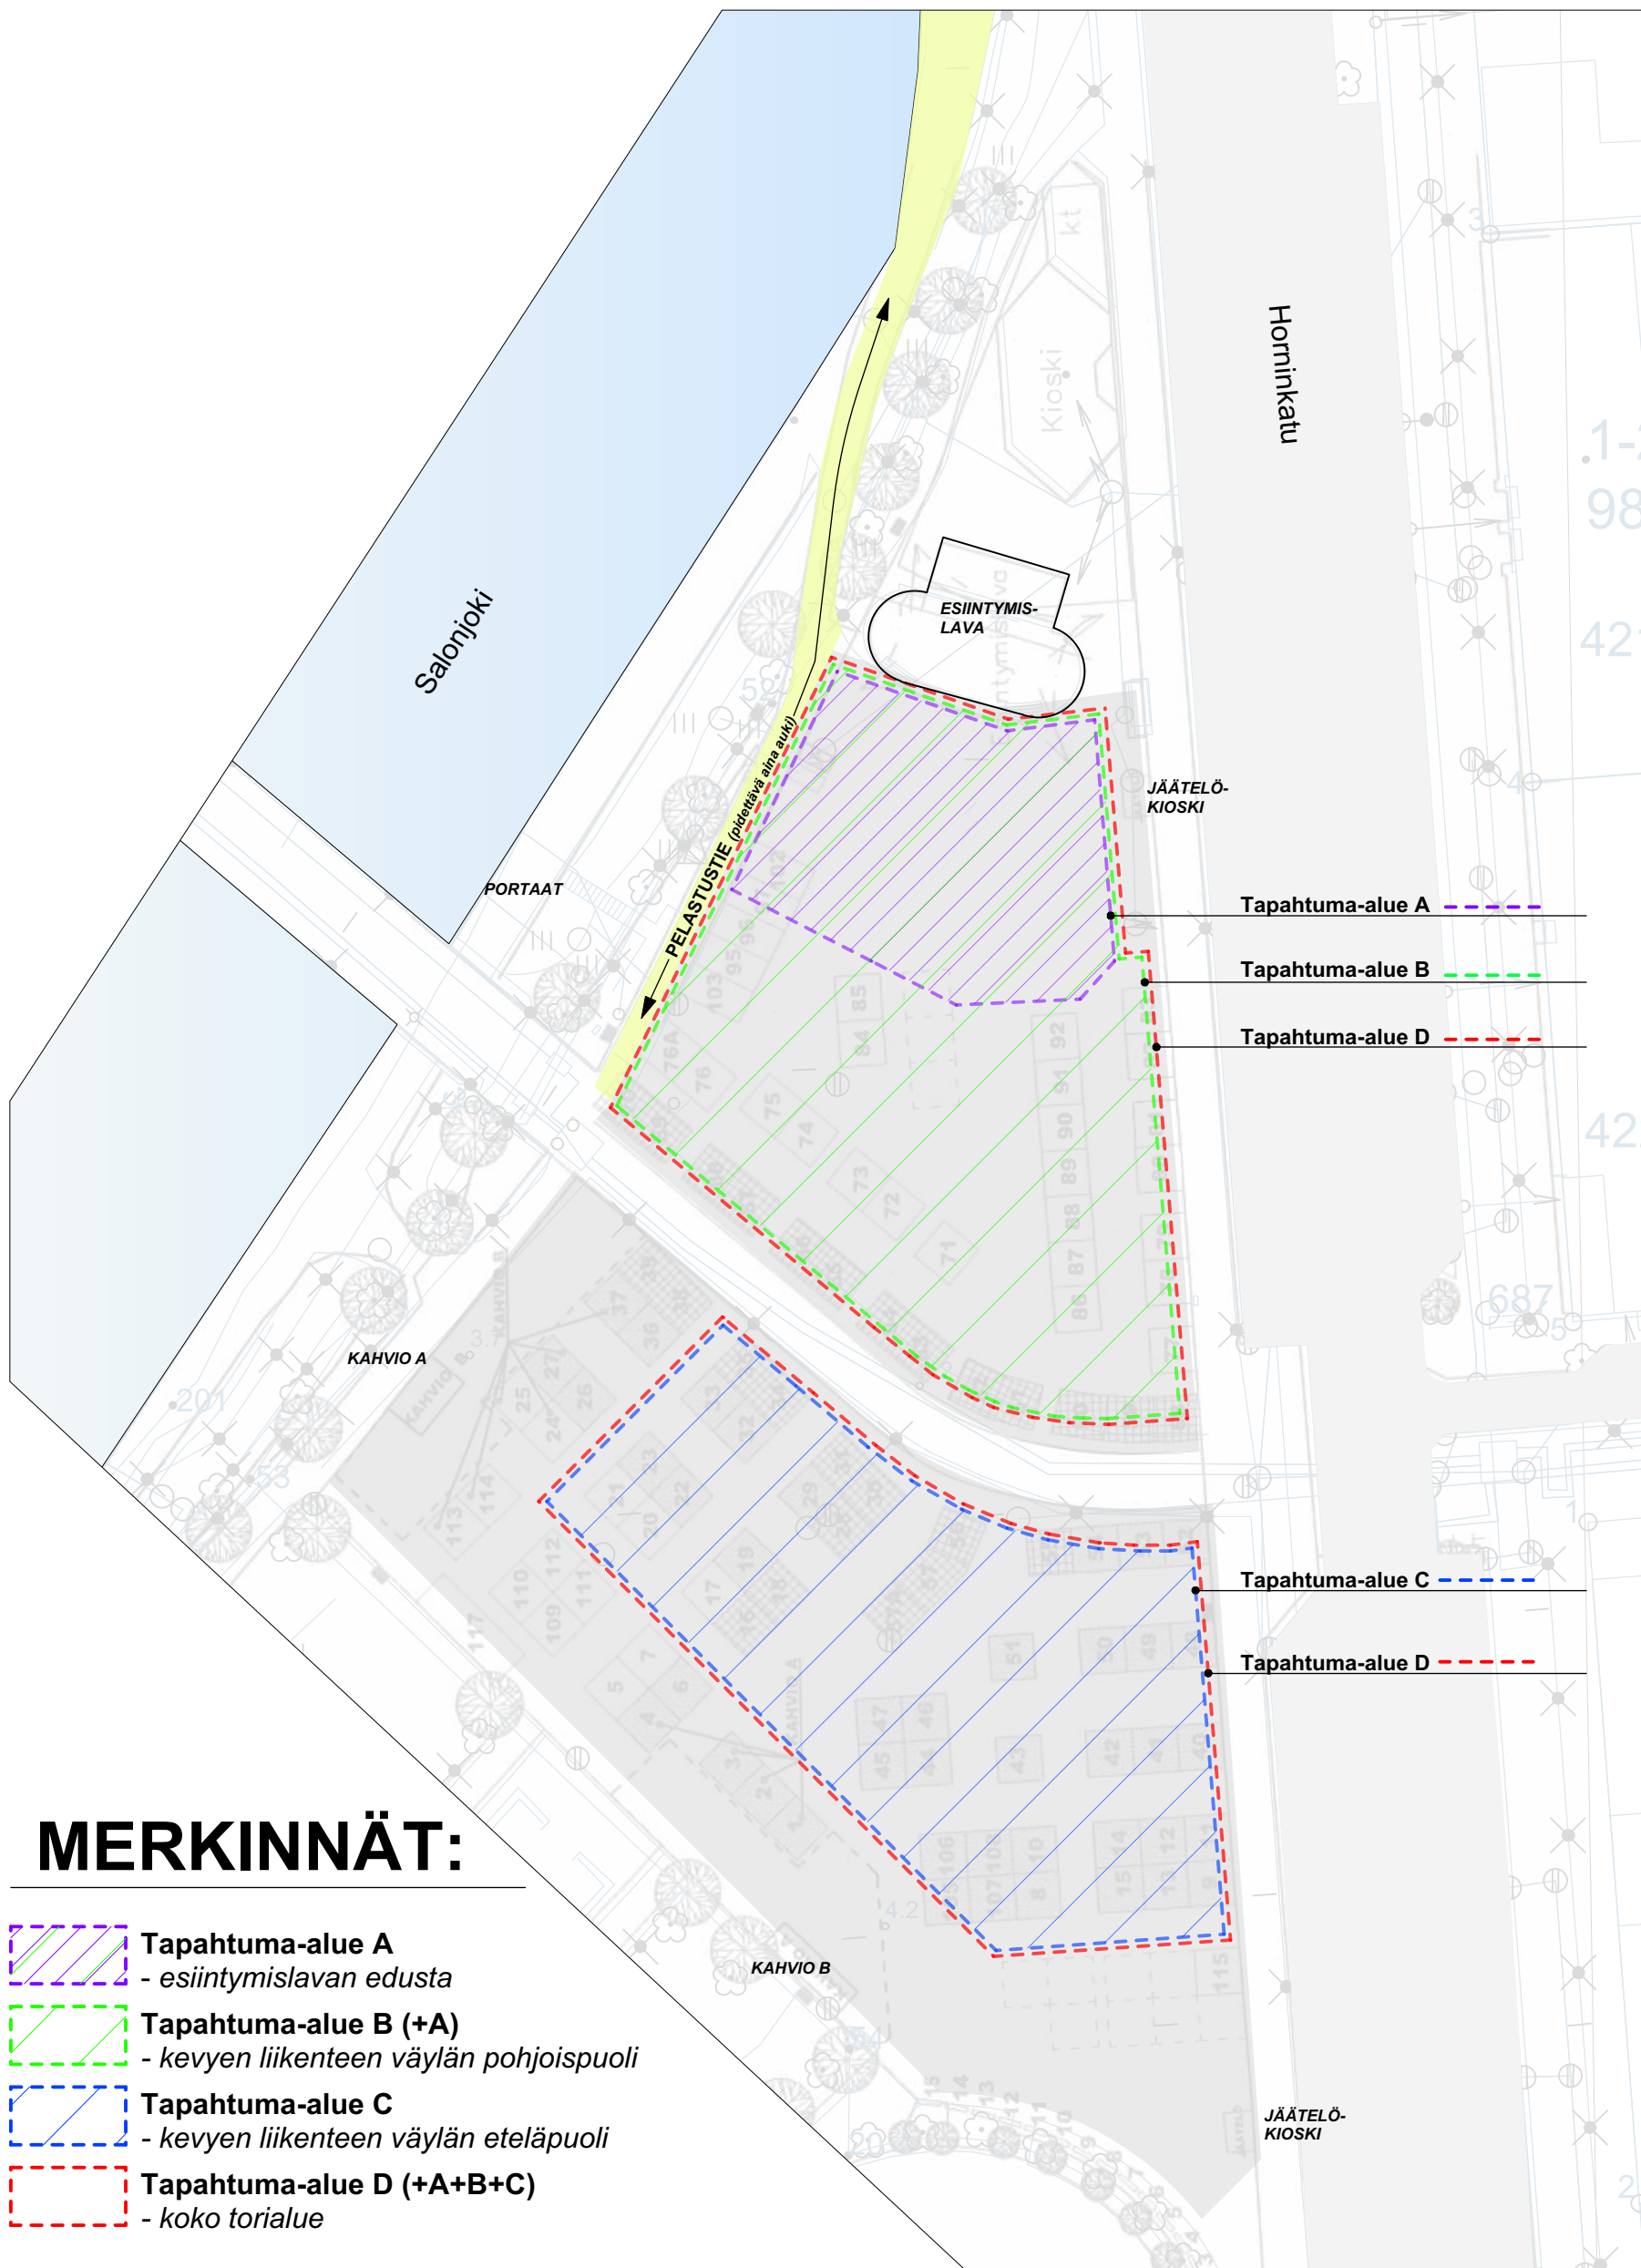

SALON TORI

-Tapahtuma-alueiden rajaukset

MERKINNÄT:

-  **Tapahtuma-alue A**
- esiintymislavan edusta
-  **Tapahtuma-alue B (+A)**
- kevyen liikenteen väylän pohjoispuoli
-  **Tapahtuma-alue C**
- kevyen liikenteen väylän eteläpuoli
-  **Tapahtuma-alue D (+A+B+C)**
- koko torialue