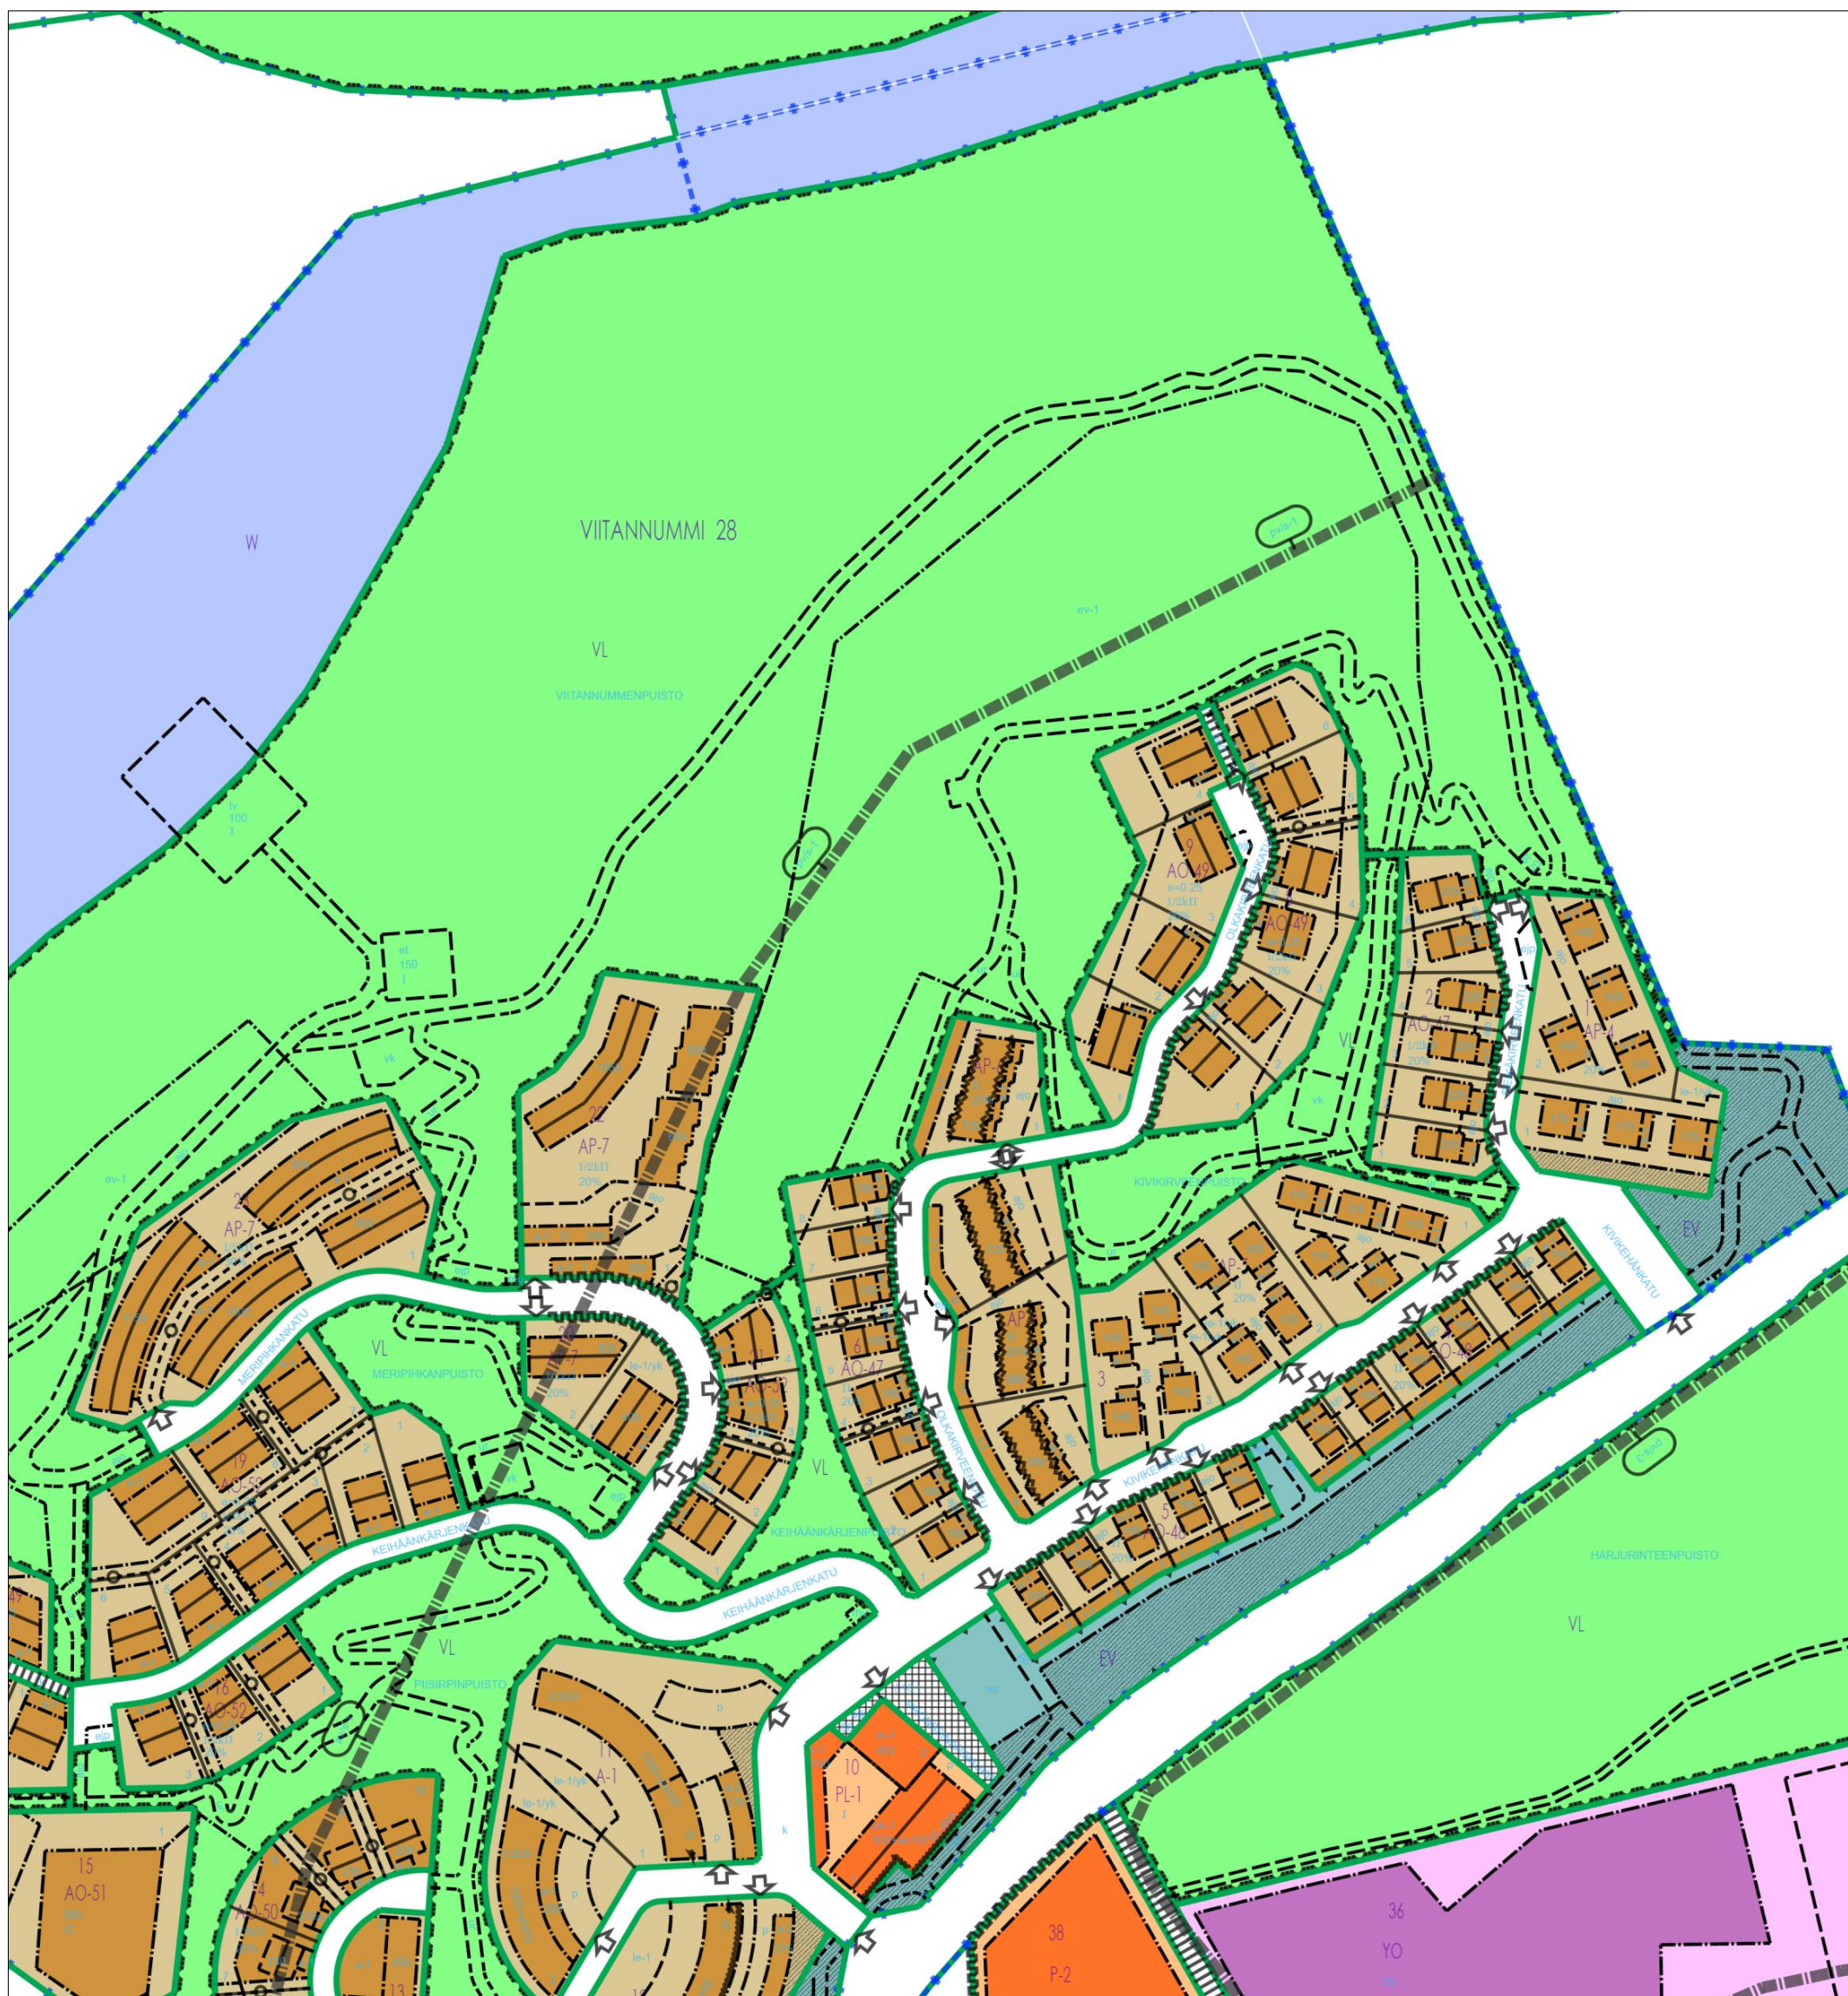

# VIITANNUMMENPUISTON ULKOILUREITTI

- Asemakuva

mk 1:2500

SALON KAUPUNKI-Yleisten alueiden ylläpito ja kehittäminen-Viheraluetimi