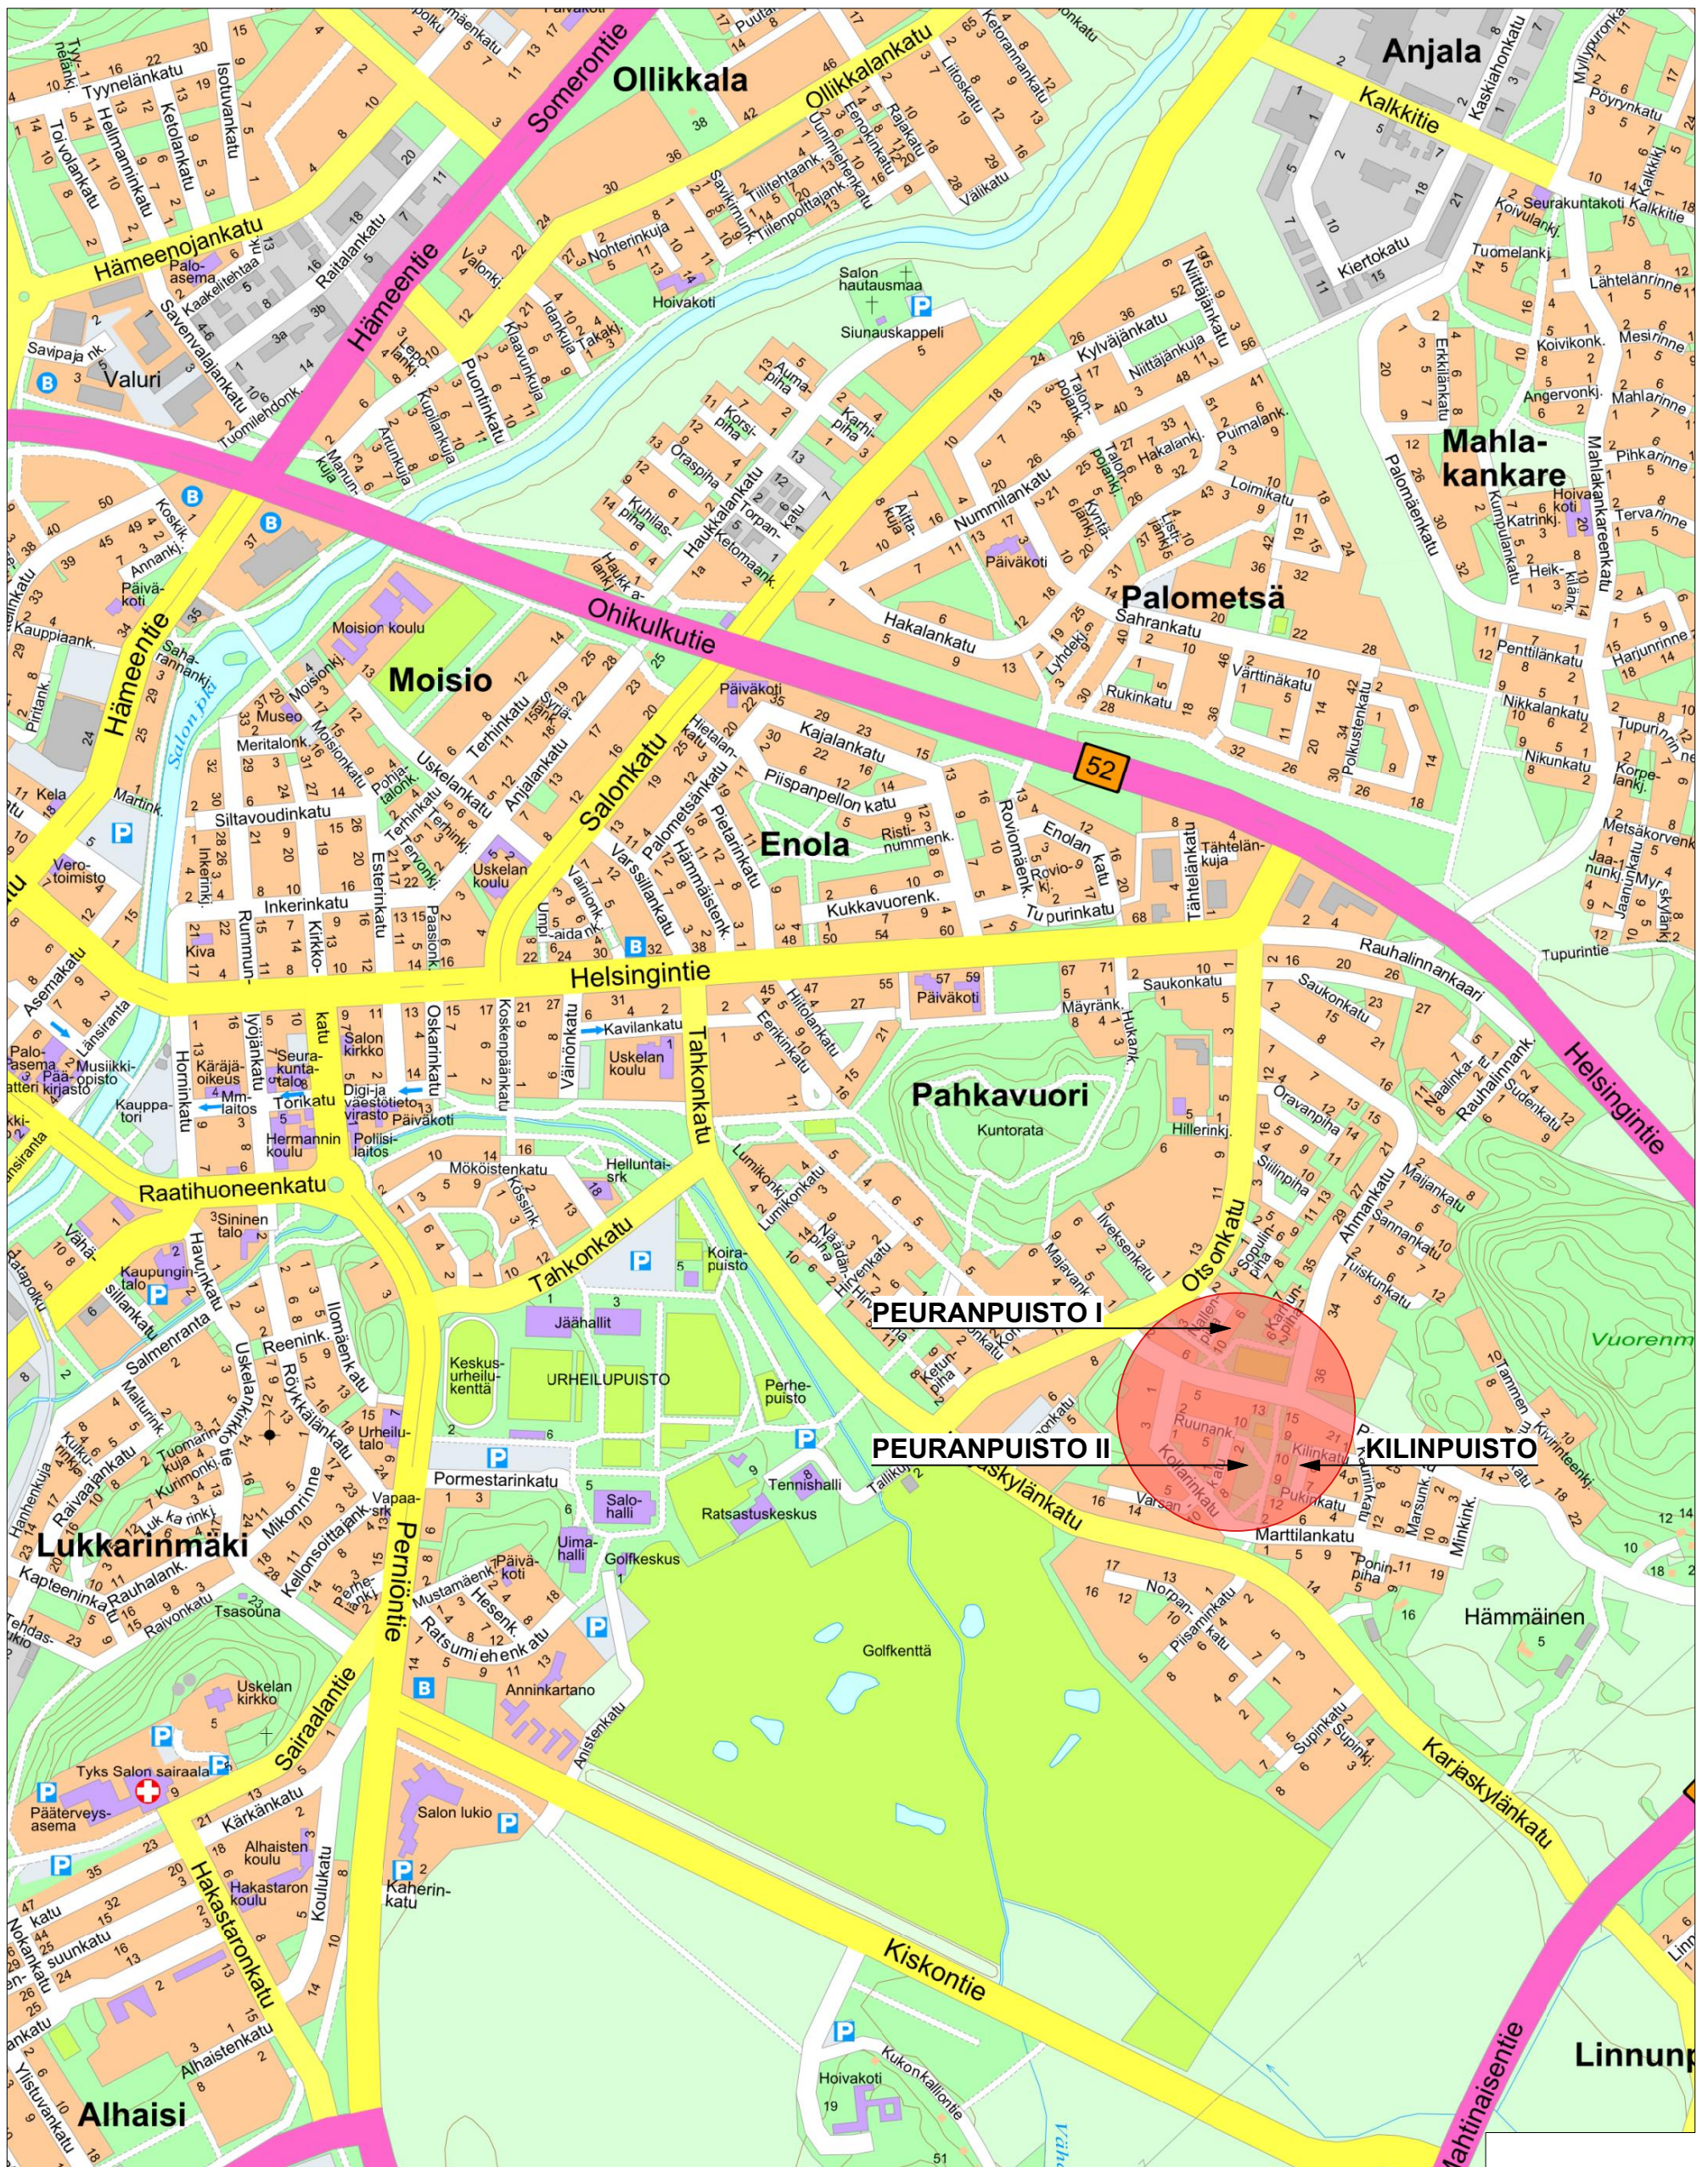

PEURANPUISTOT I JA II SEKÄ KILINPUISTO

-Sijaintikartta

mk 1:10 000