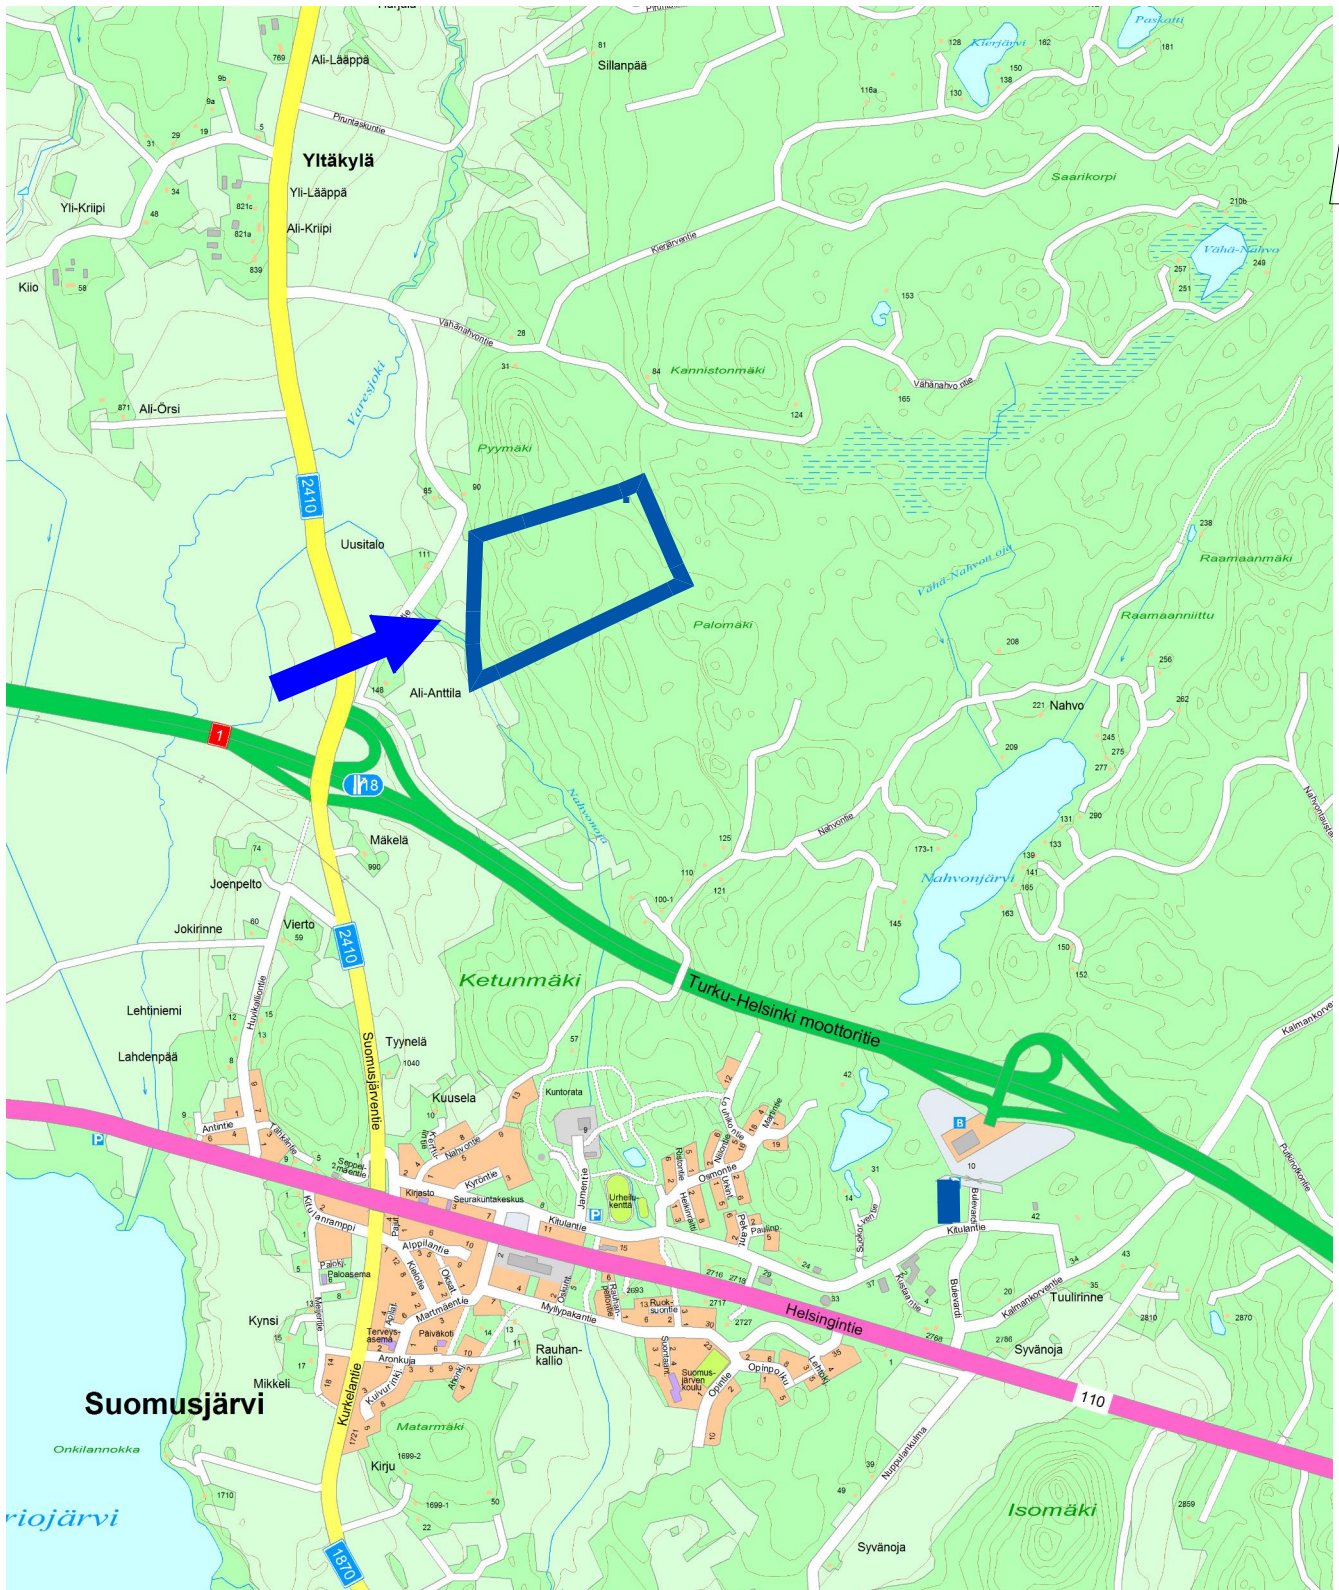

Sijaintikartta määräala kiinteistöstä tai kiinteistö 734-721-1-55

1:20000
06.05.2021

© Salon kaupunki