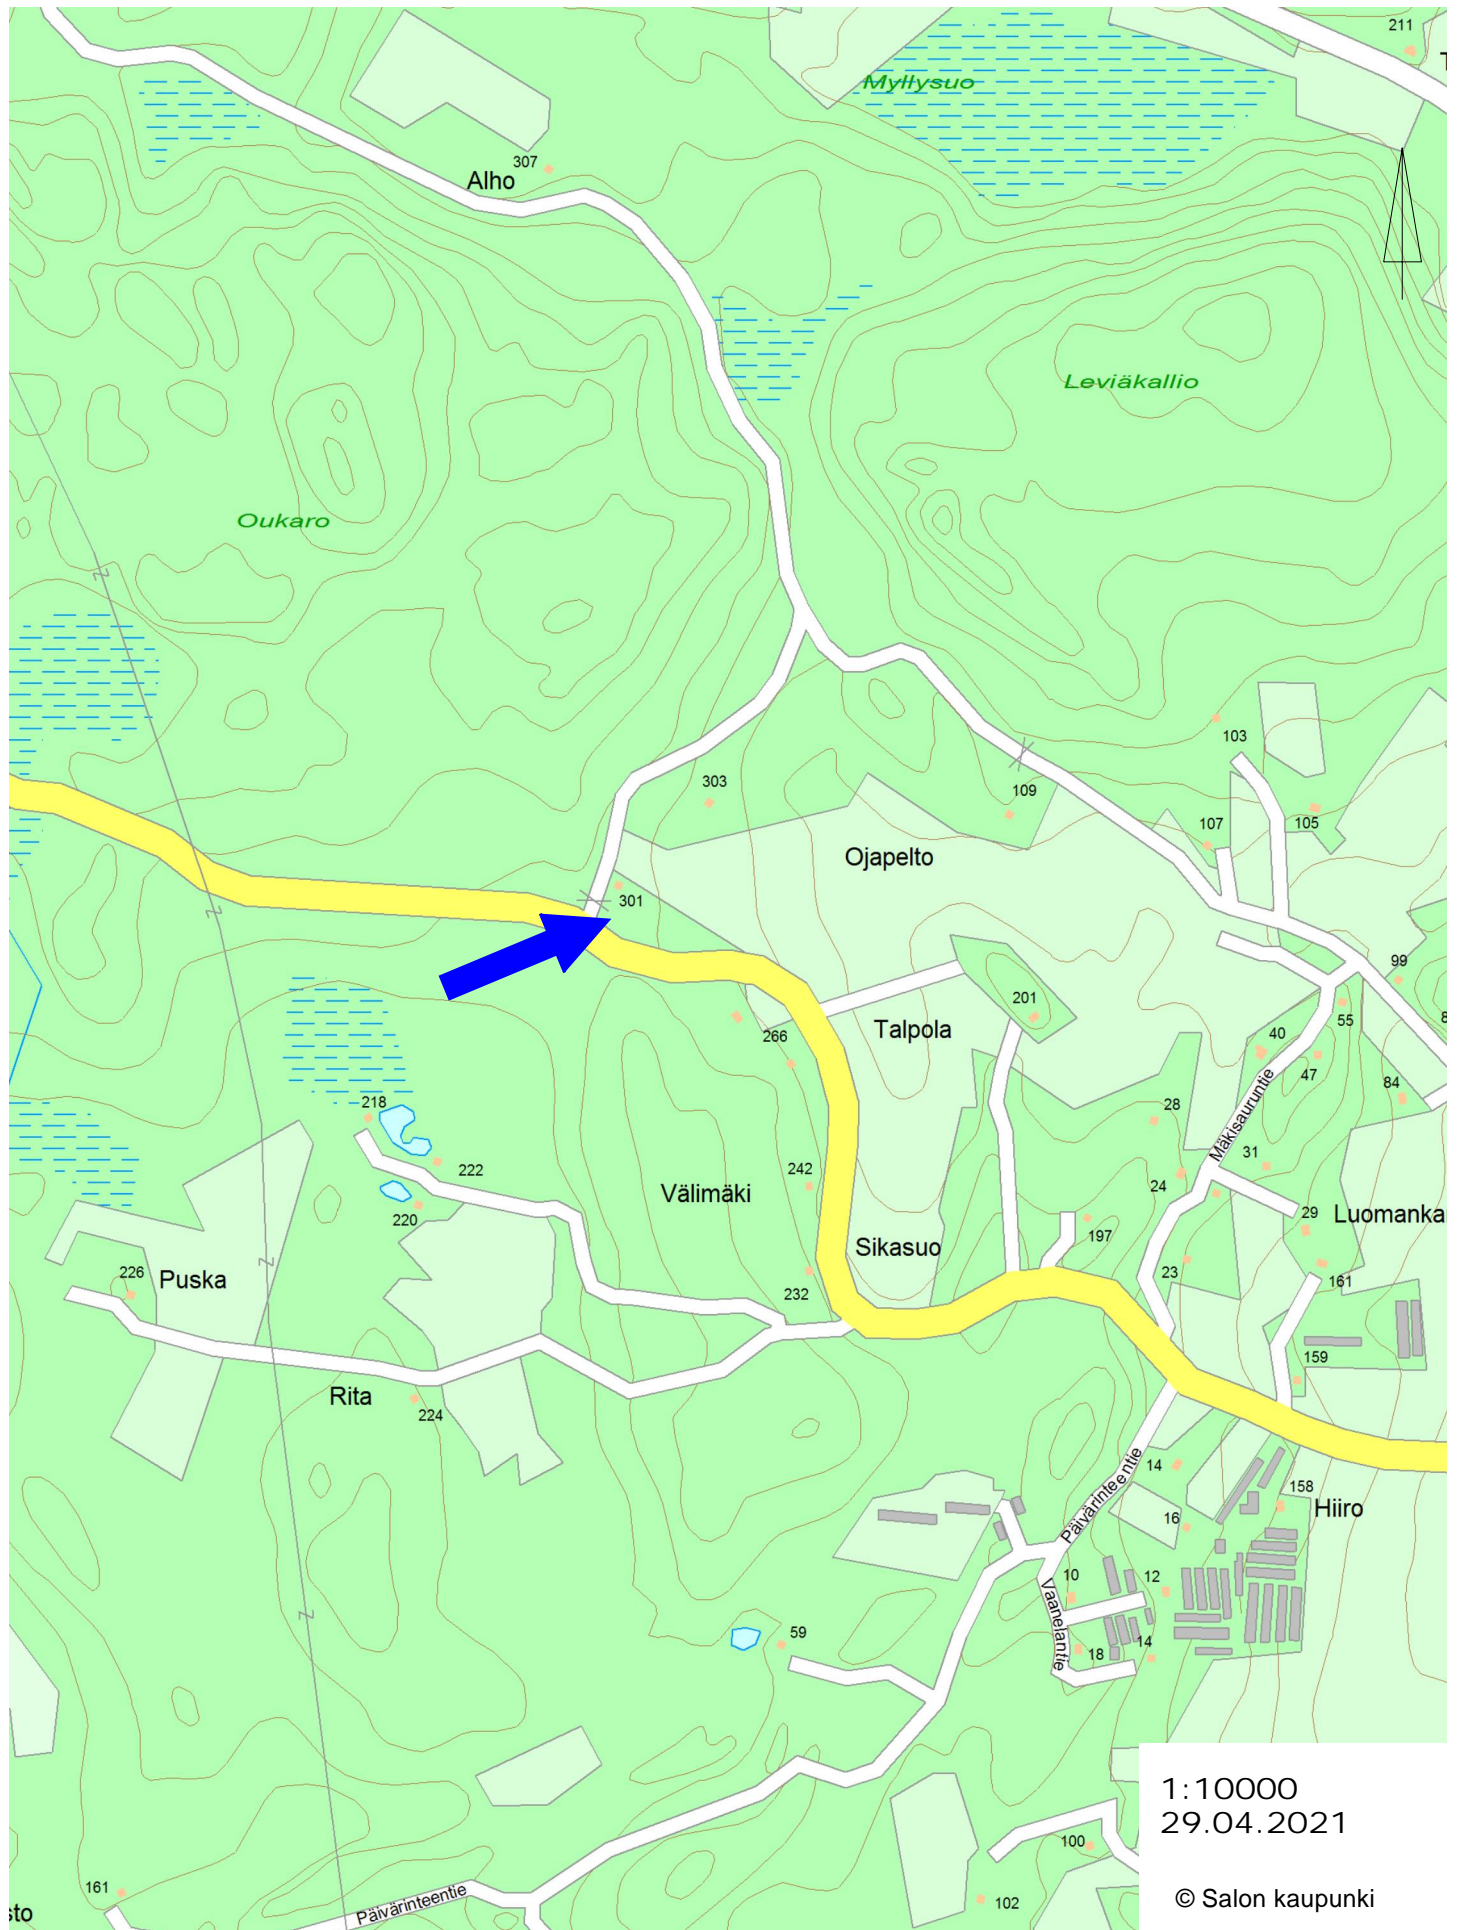

Sijaintikartta määräala kiinteistöstä 734-606-2-63

1:10000
29.04.2021

© Salon kaupunki