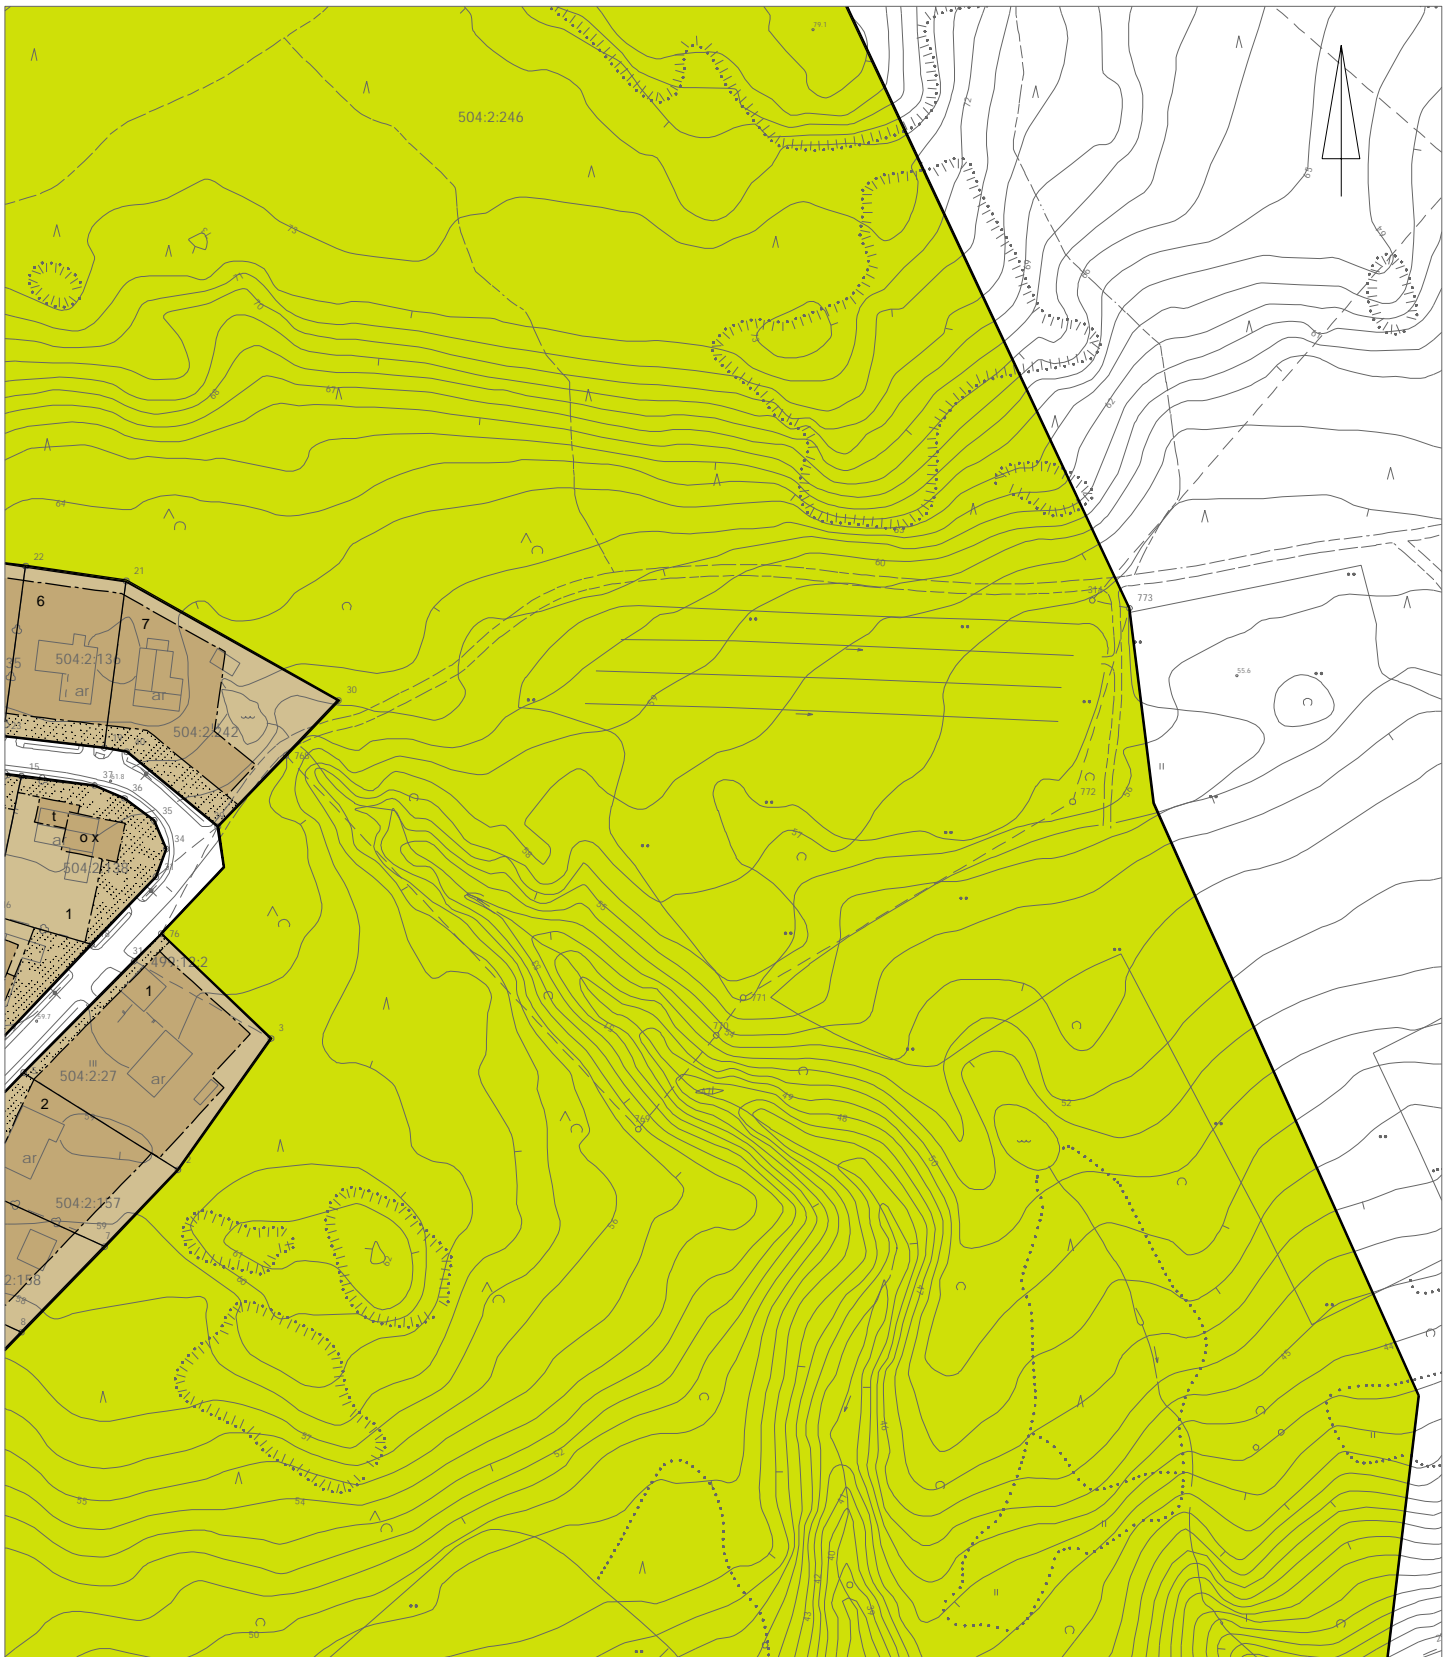

Maankäyttöpäalvelut

© Salon kaupunki ja MML, 2021

Kopio ajantasa-asemakaavasta
1:2000
17.05.2021