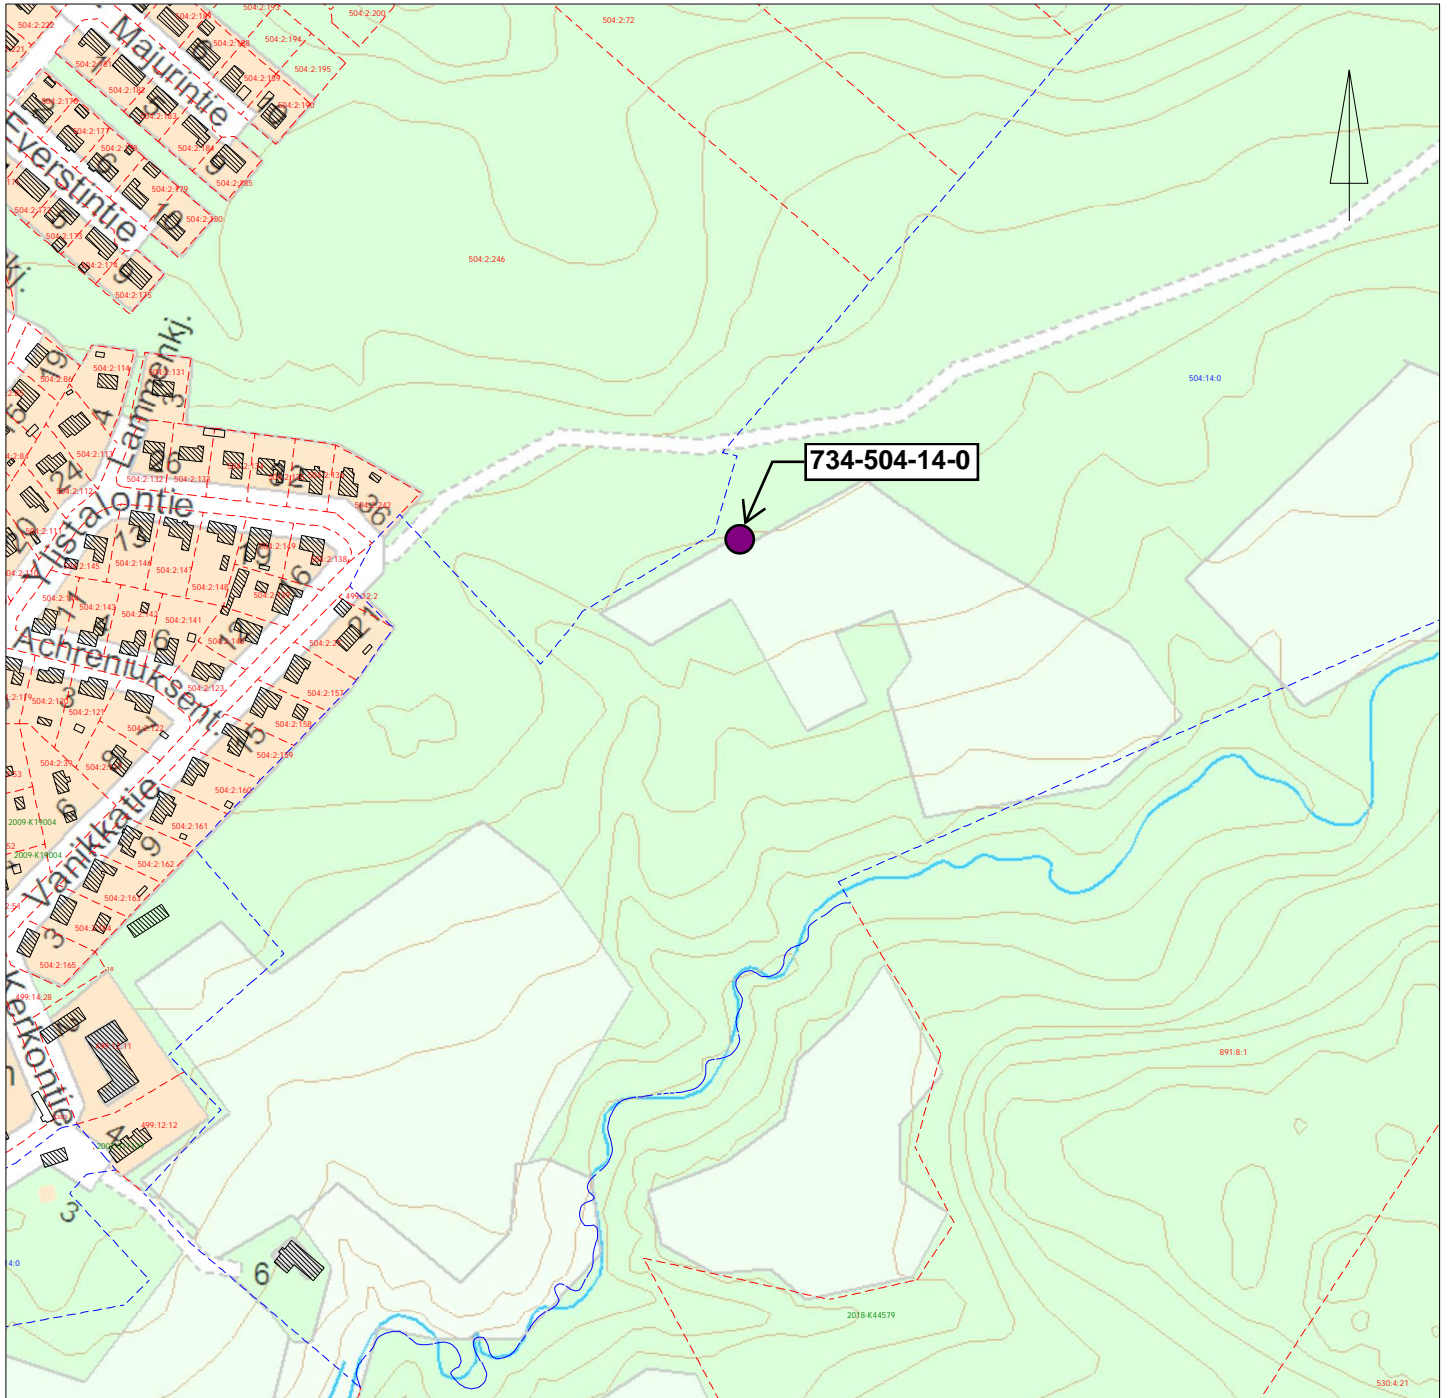

Maankäyttöpalvelut

© Salo kaupunki ja MML, 2021

Ympäristökartta  
1:5000  
17.05.2021